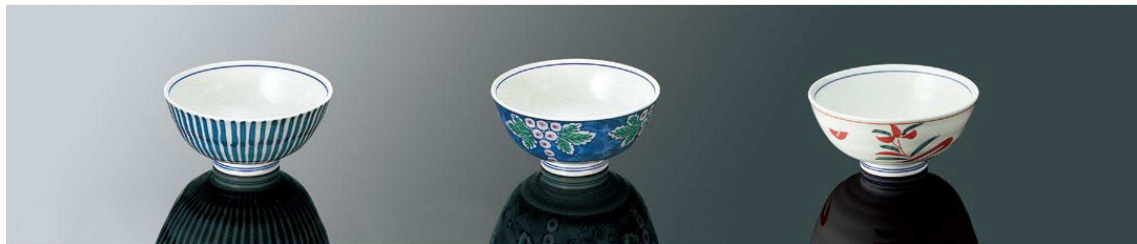

パンフレット番号	問合せ先	電話番号
20649-274	株式会社クイックパック	0564-59-3525

T34TO 茶碗 十草 **TAB**
118×56(290ml) ¥1,450
☎PP012 ¥280(P254) 組高71

T34BD 茶碗 ぶどう **TAB**
118×56(290ml) ¥1,450
☎PP012 ¥280(P254) 組高71

T34AB 茶碗 赤絵野花 **TAB** **国産**
118×56(290ml) ¥1,450
☎PP012 ¥280(P254) 組高71