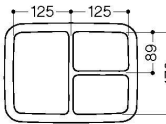

パンフレット番号	問合せ先	電話番号
20649-288	株式会社クイックパック	0564-59-3525

000

●使用製品／  
仕切プレート (E216IW) ・  
丸小鉢小 (G970GD) ・  
22.5cmPBT 箸 (H72MBK)

**Point**

方向を気にせず  
積み重ねられます  
(E216)

★の仕切りが低くなっています

**B20** バイオマス度が20%の製品です。

## 仕切皿

**E161WC** ランチプレート  
ホワイトC **TAB**  
255×209×22 ¥1,730

**E2161WC** 仕切プレート  
ホワイトC **TAB**  
305×197×21 ¥2,090

**E1931WC** 三つ仕切長角プレート  
ホワイトC **TAB**  
290×217×26 ¥2,240

**E1921WC** 23cm三つ仕切プレート  
ホワイトC **TAB**  
230×25 ¥1,360

大型  
取り皿

**E273DBN** 六つ仕切長角プレート ダークブラウンC **TAB**  
255×170×26 ¥1,880  
◆PP125 ¥660 (P257) 組高72

**E272LBN** 三つ仕切長角プレート ライトブラウンC **TAB**  
255×170×26 ¥1,870  
◆PP125 ¥660 (P257) 組高72