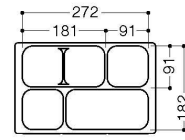

パンフレット番号	問合せ先	電話番号
20649-288	株式会社クイックパック	0564-59-3525

000

●使用製品／  
仕切プレート (E216IW) ・  
丸小鉢小 (G970GD) ・  
22.5cmPBT 箸 (H72MBK)

**Point**

方向を気にせず  
積み重ねられます  
(E216)

★の仕切りが低くなっています

**B20** バイオマス度が20%の製品です。

## 仕切皿

**E161WC** ランチプレート  
ホワイトC **TAB**  
255×209×22 ¥1,730

**E2161WC** 仕切プレート  
ホワイトC **TAB**  
305×197×21 ¥2,090

**E1931WC** 三つ仕切長角プレート  
ホワイトC **TAB**  
290×217×26 ¥2,240

**E1921WC** 23cm三つ仕切プレート  
ホワイトC **TAB**  
230×25 ¥1,360

大型  
取り皿

**E273DBN** 六つ仕切長角プレート ダークブラウンC **TAB**  
255×170×26 ¥1,880  
◆PP125 ¥660 (P257) 組高72

**E272LBN** 三つ仕切長角プレート ライトブラウンC **TAB**  
255×170×26 ¥1,870  
◆PP125 ¥660 (P257) 組高72