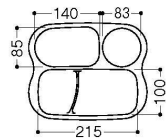

パンフレット番号	問合せ先	電話番号
20649-288	株式会社クイックパック	0564-59-3525

000

●使用製品／  
仕切プレート (E216IW) ・  
丸小鉢小 (G970GD) ・  
22.5cmPBT 箸 (H72MBK)

**Point**

方向を気にせず  
積み重ねられます  
(E216)

★の仕切りが低くなっています

**B20** バイオマス度が20%の製品です。

## 仕切皿

**E161WC** ランチプレート  
ホワイトC **TAB**  
255×209×22 ¥1,730

**E2161WC** 仕切プレート  
ホワイトC **TAB**  
305×197×21 ¥2,090

**E1931WC** 三つ仕切長角プレート  
ホワイトC **TAB**  
290×217×26 ¥2,240

**E1921WC** 23cm三つ仕切プレート  
ホワイトC **TAB**  
230×25 ¥1,360

大型  
取り皿

**E273DBN** 六つ仕切長角プレート ダークブラウンC **TAB**  
255×170×26 ¥1,880  
◆PP125 ¥660 (P257) 組高72

**E272LBN** 三つ仕切長角プレート ライトブラウンC **TAB**  
255×170×26 ¥1,870  
◆PP125 ¥660 (P257) 組高72