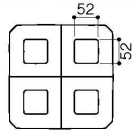

パンフレット番号	問合せ先	電話番号
20649-289	株式会社クイックパック	0564-59-3525

Point

安定したスタッキングで収納性も抜群 (E214・E215)

横すれせず、安定して積み重ねられます。重ねても、上から取りやすい隙間ができ、通気性もよく衛生的な設計です。

仕切プレートに使える小鉢を豊富にご用意 (E214・E215)

小鉢やボールなどとの組み合わせも可能。サラダやデザート、副菜などメニューの幅が広がります。

取り出しやセットが簡単、作業が効率的です (E214・E215)

スタックボックス (F25) や、松花堂弁当箱 (F15) にセットした時、四隅に隙間ができ、取り出しやすい設計です。

B20

E214IWC 四つ仕切プレート ホワイトC **TAB**
234×234×30 ¥1,890

E214TBC 四つ仕切プレート 溜黒C **TAB**
234×234×30 ¥1,960

B20

E215IWC 三つ仕切プレート ホワイトC **TAB**
234×234×30 ¥1,900

スタックボックス (F25) のプレートにも使えます。

●使用製品 / 四つ仕切プレート (E214TBC)・スタックボックス (F25R)
22.5cm 六角箸 (H92MBK)

耐熱
漆器

ABS

消

660-2 九つ仕切プレート パールグレー **※**
256×256×29 ¥3,450

耐熱
漆器

耐熱漆器ですから自動洗浄機に
使えます。耐熱温度は、85℃です
が、消毒保管庫には使わないで
ください。