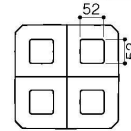

パンフレット番号	問合せ先	電話番号
20649-289	株式会社クイックパック	0564-59-3525

Point

安定したスタッキングで収納性も抜群 (E214・E215)

横すれせず、安定して積み重ねられます。重ねても、上から取りやすい隙間ができ、通気性もよく衛生的な設計です。

仕切プレートに使える小鉢を豊富にご用意 (E214・E215)

小鉢やボールなどとの組み合わせも可能。サラダやデザート、副菜などメニューの幅が広がります。

取り出しやセットが簡単、作業が効率的です (E214・E215)

スタックボックス (F25) や、松花堂弁当箱 (F15) にセットした時、四隅に隙間ができ、取り出しやすい設計です。

B20

E214IWC 四つ仕切プレート ホワイトC **TAB**
234×234×30 ¥1,890

E214TBC 四つ仕切プレート 溜黒C **TAB**
234×234×30 ¥1,960

B20

E215IWC 三つ仕切プレート ホワイトC **TAB**
234×234×30 ¥1,900

スタックボックス (F25) のプレートにも使えます。

●使用製品 / 四つ仕切プレート (E214TBC)・スタックボックス (F25R)
22.5cm 六角箸 (H92MBK)

耐熱
漆器

ABS

消

660-2 九つ仕切プレート パールグレー **※**
256×256×29 ¥3,450

耐熱
漆器

耐熱漆器ですから自動洗浄機に
使えます。耐熱温度は、85℃です
が、消毒保管庫には使わないで
ください。