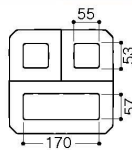

取り出しやセットが簡単、作業が効率的です (E214・E215)

スタックボックス (F25) や、松花堂弁当箱 (F15) にセットした時、四隅に隙間ができ、取り出しやすい設計です。

B20

E214IWC 四つ仕切プレート ホワイトC **TAB**
234×234×30 ¥1,890

E214TBC 四つ仕切プレート 溜黒C **TAB**
234×234×30 ¥1,960

B20

E215IWC 三つ仕切プレート ホワイトC **TAB**
234×234×30 ¥1,900

スタックボックス (F25) のプレートにも使えます。

●使用製品 / 四つ仕切プレート (E214TBC)・スタックボックス (F25R)
22.5cm 六角箸 (H92MBK)

耐熱
漆器

ABS

消

660-2 九つ仕切プレート パールグレー **※**
256×256×29 ¥3,450

耐熱
漆器

耐熱漆器ですから自動洗浄機に
使えます。耐熱温度は、85℃です
が、消毒保管庫には使わないで
ください。