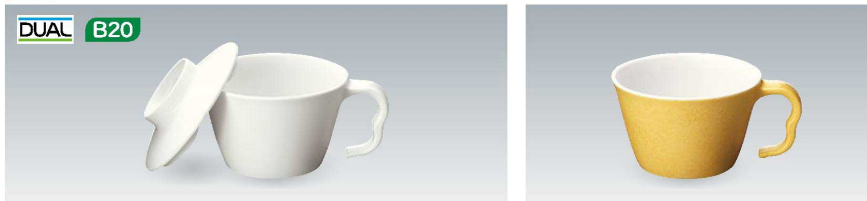

Point

便利な目盛りとコンパクト収納(C47)

容量の目安となる目盛りをつけました。(誤差約±10ml) また、持ち手をずらせばコンパクトに収納できる省スペース設計です。

C17は意匠登録製品 PAT No.1302352

- C17FI ユニマグカップ**
ファイリーフ DC 組高85 **1AB**
125×99×62(250ml) ¥1,900
重量(約125g)
☎PP010 ¥260(P254) 組高75
- C17HN ユニマグカップ**
ハーモニー DC 組高85 **1AB**
125×99×62(250ml) ¥1,900
重量(約125g)
☎PP010 ¥260(P254) 組高75

Point

容量目安をつけました(C17FI・C17HNのみ)

絵柄つき製品には、容量の目安となるポイント柄をつけました。(誤差約±10ml)

B20 バイオマス度が20%の製品です。

- C17IWD ユニマグカップ**
ホワイトDC 組高85 **1AB**
125×99×62(250ml) ¥1,350
重量(約125g)
☎PP010 ¥260(P254) 組高75
- C17CIW ユニマグカップ蓋 ホワイト**
100×28 ¥340
重量(約57g)
※C17C ユニマグカップ蓋は、
IWD・SYW・FI・HNと兼用
- C17SYW ユニマグカップ**
サンドイエロー C 組高85 **1AB**
125×99×62(250ml) ¥1,270
重量(約125g)
☎PP010 ¥260(P254) 組高75