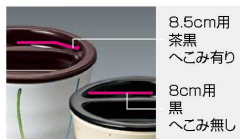

容量の目安となる目盛りを
つけました。
(誤差約±10ml)

テーブルグッズ

Point

色と形でサイズを判別
(C85・C80)

大・小2つの蓋を見分けやすいよう、生地色とつまみ部分の形状を変えています。

こぼれにくく、外しやすい蓋
(C85・C80)

蓋の内側形状に工夫、飲み物が吹きこぼれにくい設計です。空気抜きを設け、中身が冷めても蓋がさっと外せます。