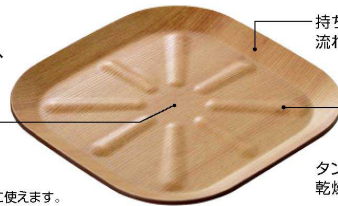

ラミネートコースター **eco**

エコロジー&エコノミー、何度でも使えるコースター。

紙と樹脂のハイブリッド技術から生まれました。製品の54%が持続的に利用可能な資源である紙でできています。食洗機対応でお手入れも簡単。

※同素材のトレーもご用意しています。P356をご覧ください。

P54 紙の使用率が54%の製品です。

Plastics Smart プラスチックスマートに登録しています

クリーンウッド 合法伐採木材の使用に取り組む企業の証明であるクリーンウッド法の「登録木材関連事業者」認定製品だけを使用しています。

※環境関連情報はP392をご覧ください。

環境に優しい素材

環境への取り組みをアピール

名入れもできます

Point

食洗機で洗えます

紙を樹脂で補強しているため、耐水性・耐熱性に優れ、丈夫で長持ち。自動洗浄機で丸洗いもできます。

耐熱
100℃

使いやすさの工夫をすみずみに

テーブルでも、洗面まわりでも使いやすく、機能にこだわったデザインです。

キズが目立たないシボ加工。コースターの回転を防止する、内側中央部が高い設計。

※底部の直径が88mmまでの湯呑、タンブラーに使えます。

持ちやすく、水滴が外へ流れない、高さのある縁。

タンブラーのくっつきを防止、乾燥時間を早めるリブ。

P54 消

MK1WM コースター
 白木目
 101×101×8 ¥900