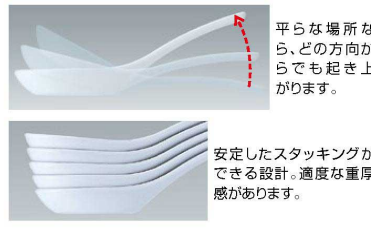

**L6 ユニレンゲ 小**

142mm/ヘッド:幅38×長さ60(19g) ¥160  
色:白(W)・朱(R)

麺を器から箸ですすめない女性や外国の方におすすめの大振りサイズ。

**L4 ユニレンゲ 大**

170mm/ヘッド:幅50×長さ70(32g) ¥220  
色:白(W)・朱(R)・黒(B)

**Point**

つかみやすく、食べやすい形状(ユニレンゲ)

適度な重量感で使いやすい、定番レンゲ。

**L3HG チリレンゲ 飛驒路**

142mm/ヘッド:幅42×長さ67(19g) ¥220

倒れても起き上がり、スタッキングも安定。

**L3 七八 レンゲ**

149mm/ヘッド:幅43×長さ72(22g) ¥160  
色:白(W)・青磁(G)・朱(R)

**Point**

倒しても七転び八起き(七八レンゲ)

PBTスプーン

**PBT**

デザートや茶碗蒸しなどがすくいやすい、深みを持たせたヘッド部。

**L21 丸スプーン 特小**

140mm/ヘッド:幅25×長さ39(8g) ¥160  
色:マット黒(MBK)・マット朱(MTR)・マット濃茶(MBN)

**PBT**

扁平で薄肉厚のヘッド部でアイスクリームもサクッとすくえます。

**L22 角スプーン 特小**

140mm/ヘッド:幅25×長さ38(8g) ¥160  
色:マット黒(MBK)・マット朱(MTR)