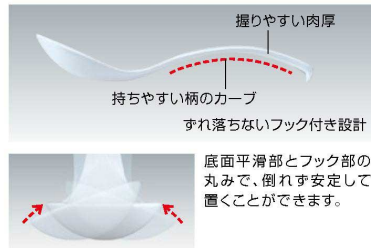

パンフレット番号	問合せ先	電話番号
20649-309	株式会社クイックパック	0564-59-3525

**Point**

レンゲの持ち手にネームやマーキングも承ります。  
ロゴや文字が消えにくいレーザー加工で、オリジナルのマーキングができます。

レンゲ

持ちやすく、食べやすい形状のユニバーサルデザイン。

女性やお子さまにも使いやすい小振りのレンゲです。

**L5 ユニレンゲ**

170mm/ヘッド:幅43×長さ65(25g) ¥180  
色:白(W)・青磁(G)・朱(R)・黒(B)

**L6 ユニレンゲ 小**

142mm/ヘッド:幅38×長さ60(19g) ¥160  
色:白(W)・朱(R)

麺を器から箸ですすめない女性や外国の方におすすめの大振りサイズ。

**L4 ユニレンゲ 大**

170mm/ヘッド:幅50×長さ70(32g) ¥220  
色:白(W)・朱(R)・黒(B)

**Point**

つかみやすく、食べやすい形状(ユニレンゲ)

適度な重量感で使いやすい、定番レンゲ。

**L3HG チリレンゲ 飛驒路**

142mm/ヘッド:幅42×長さ67(19g) ¥220

倒れても起き上がり、スタッキングも安定。

**L3 七八 レンゲ**

149mm/ヘッド:幅43×長さ72(22g) ¥160  
色:白(W)・青磁(G)・朱(R)

**Point**

倒しても七転び八起き(七八レンゲ)

PBTスプーン

**PBT**

デザートや茶碗蒸しなどがすくいやすい、深みを持たせたヘッド部。

**L21 丸スプーン 特小**

140mm/ヘッド:幅25×長さ39(8g) ¥160  
色:マット黒(MBK)・マット朱(MTR)・マット濃茶(MBN)

**PBT**

扁平で薄肉厚のヘッド部でアイスクリームもサクッとすくえます。

**L22 角スプーン 特小**

140mm/ヘッド:幅25×長さ38(8g) ¥160  
色:マット黒(MBK)・マット朱(MTR)