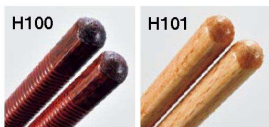

パンフレット番号	問合せ先	電話番号
20649-312	株式会社クイックパック	0564-59-3525

木製塗り箸

Point

先端部の形状は、H100が角形、H101が丸形で、滑り止め加工を施しています。

持ち手部分は、手に優しくフィットする丸みのあるデザイン。

H100 23cm 角木箸
230mm ¥420
色: ダークブラウン(DBN)

H101 23cm 角丸木箸
230mm ¥400
色: ライトブラウン(LBN)

Point

木製ならではの軽さと温かみ

木製塗り箸特有の温かさのある質感です。軽くて柔らかな感触で手になじみ、どんな食膳にも似合います。

撥水樹脂コーティングで丈夫で長持ち

独自のコーティング技術により、堅牢な塗膜を形成。丈夫で衝撃や摩耗にも強く、一般の木製箸に比べ長期間美しく使えます。

耐熱性、耐汚染性にも優れています。

耐熱温度は120℃。自動洗浄機や消毒保管庫も使えます。汚れが付きにくく落ちやすいので、手洗いでも作業がはかどります。

⚠️ 製品ごとに木目の風合いが異なります。

⚠️ 木製なので水に浮きます。

PBT塗り箸

Point

シルバーグレーとシルバーレッドは、微細なラメを散りばめ、贅沢な印象を与えます。

シルバーグレー

シルバーレッド

H92 22.5cm 六角箸
226mm ¥860 (シルバーグレー)
226mm ¥950 (シルバーレッド)
226mm ¥820 (うこん)
色: シルバーグレー (SGY)・シルバーレッド (SRD)・うこん (UKN)