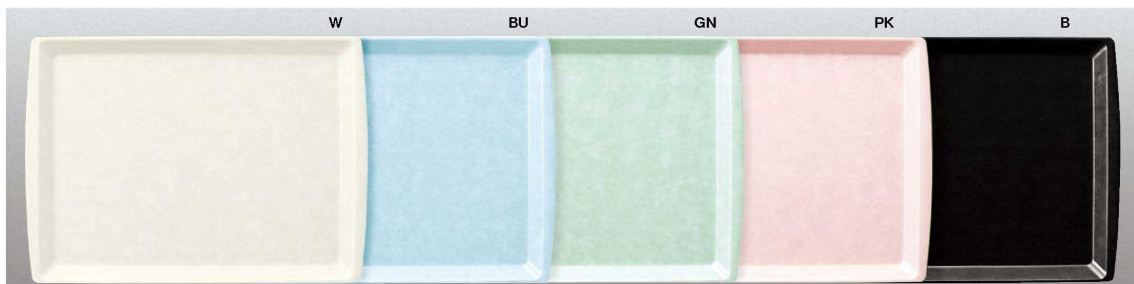

パンフレット番号	問合せ先	電話番号
20649-363	株式会社クイックパック	0564-59-3525

N33 36cm長角トレー 小
360×265×20 ¥1,700
色:ホワイト(W)・メロン(LG)・ピンク(PK)

N25 31cm正角トレー
310×310×19 ¥1,900
色:メロン(LG)・パイン(PN)・ピンク(PK)☒

N24 33cm正角トレー
331×331×20 ¥2,040
色:ホワイト(W)・ブルー(BU)・グリーン(GN)・メロン(LG)・パイン(PN)・ピンク(PK)・ライトオレンジ(LO)・
ベージュ(BE)☒・イエローオレンジ(YO)・ダークグリーン(DG)☒・ブラウン(GB)・ブラック(B)

NOS24 33cm正角NOSトレー
¥3,600
色:ブルー(BU)☒・グリーン(GN)・ピンク(PK)・
ベージュ(BE)・ダークグリーン(DG)☒

N61 46cmアングルトレー
455×329×19 ¥2,500
色:ホワイト(W)・ブルー(BU)・グリーン(GN)・ピンク(PK)・ブラック(B)

N62 42cmアングルトレー
422×305×19 ¥2,300
色:ホワイト(W)・ブルー(BU)☒・グリーン(GN)☒・ピンク(PK)☒・ブラック(B)