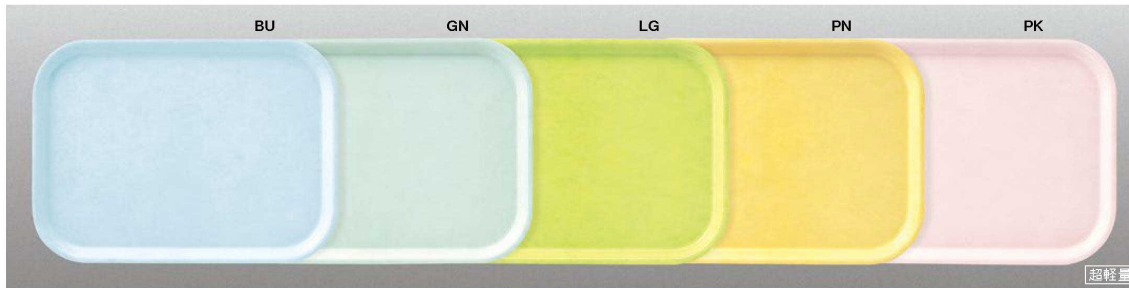

パンフレット番号	問合せ先	電話番号
20649-364	株式会社クイックパック	0564-59-3525

**N26w** 六角トレー ホワイト  
463×352×21 ¥2,500

**N36** 六角トレー  
455×340×20 ¥2,500  
色: グリーン(GN)・ピンク(PK)

**Point**

美しくセッティング  
できる六角トレー  
(N26・N36)

丸テーブル(直径900mm)の場合  
N26六角トレー

角テーブル(900×900mm)の場合  
N36六角トレー

**FBライトトレー** 超軽量 学校給食に最適な、超軽量タイプのトレーです。

**N54 38cm** アールライトトレー  
380×280×17 ¥2,000  
色: ブルー(BU)・グリーン(GN)・メロン(LG)・パイン(PN) 超軽量・ピンク(PK)

**N55 35cm** アールライトトレー  
349×269×17 ¥1,600  
色: ホワイト(W)・ブルー(BU)・グリーン(GN)・メロン(LG)・パイン(PN)・ピンク(PK)