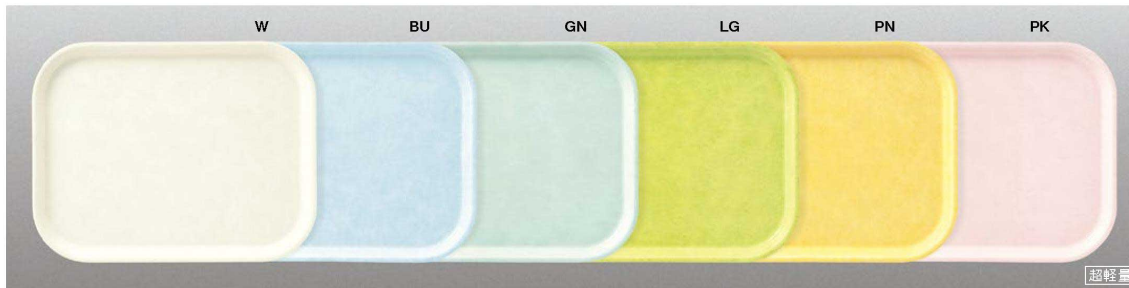

パンフレット番号	問合せ先	電話番号
20649-364	株式会社クイックパック	0564-59-3525

**N26w** 六角トレー ホワイト  
463×352×21 ¥2,500

**N36** 六角トレー  
455×340×20 ¥2,500  
色: グリーン(GN)・ピンク(PK)

**Point**

美しくセッティング  
できる六角トレー  
(N26・N36)

丸テーブル(直径900mm)の場合  
N26六角トレー

角テーブル(900×900mm)の場合  
N36六角トレー

**FBライトトレー** 超軽量 学校給食に最適な、超軽量タイプのトレーです。

**N54 38cm** アールライトトレー  
380×280×17 ¥2,000  
色: ブルー(BU)・グリーン(GN)・メロン(LG)・パイン(PN) 超軽量・ピンク(PK)

**N55 35cm** アールライトトレー  
349×269×17 ¥1,600  
色: ホワイト(W)・ブルー(BU)・グリーン(GN)・メロン(LG)・パイン(PN)・ピンク(PK)