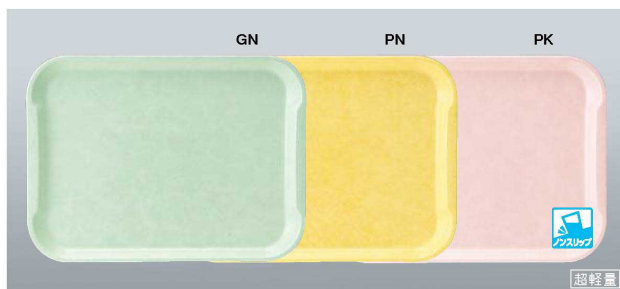

角テーブル(900×900mm)の場合  
N36六角トレー

**FBライトトレー** 超軽量 学校給食に最適な、超軽量タイプのトレーです。

**N54 38cm** アールライトトレー  
380×280×17 ¥2,000  
色: ブルー(BU)・グリーン(GN)・メロン(LG)・パイン(PN) 超軽量・ピンク(PK)

**N55 35cm** アールライトトレー  
349×269×17 ¥1,600  
色: ホワイト(W)・ブルー(BU)・グリーン(GN)・メロン(LG)・パイン(PN)・ピンク(PK)

**N58 35cm** リムライトトレー  
350×260×17 ¥1,600  
色: グリーン(GN)・パイン(PN)・ピンク(PK)

**N44 35cm** ライトトレー  
351×255×20 ¥1,620  
色: メロン(LG)・パイン(PN)

**NOS58PK 35cm** リムライト  
NOSトレー ピンク  
¥2,950