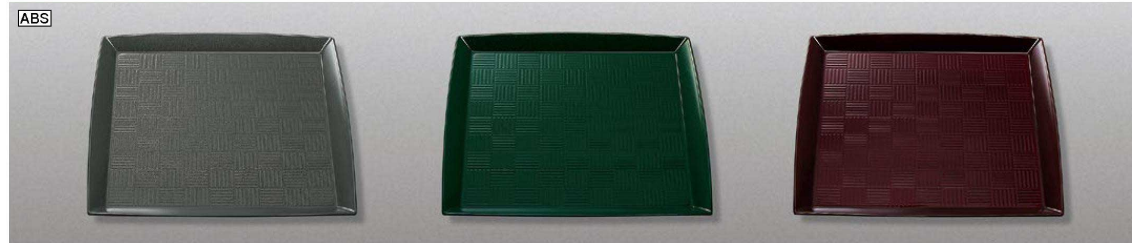

和にも洋にも使える上品な色調。シルバーグレーとダークグリーンには、微細な銀粉を練りこんでいます。

シルバーグレー ダークグリーン タメ

リップが付いた持ちやすい設計

指にかかりやすい設計で持ちやすく、サービスの能率も向上します。

安定して置ける設計

四隅よりも中央部を高く、浮かせるようにした設計で、テーブル上でお盆が回転せず、安定して置けます。

耐熱温度120℃の高耐熱漆器ですから、自動洗浄機だけでなく、消毒保管庫にも使えます。

NA4TM R4NOSTレー タメ
431×312×23 ¥4,700

意匠登録製品 PAT No.1469133

NA3SGY R3NOSTレー シルバーグレー
401×286×22 ¥4,100

NA3DG R3NOSTレー ダークグリーン
401×286×22 ¥4,100

NA3TM R3NOSTレー タメ
401×286×22 ¥4,400

意匠登録製品 PAT No.1469134

NA1SGY R1正角NOSTレー シルバーグレー
339×339×21 ¥4,100