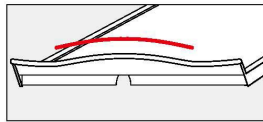

シルバーグレー

うるみ

持ちやすいウェーブ型のリブ

指にかかりやすく、持ちやすいウェーブ型のリブを設けました。柔らかな曲線が個性的です。

耐熱温度120℃の高耐熱漆器です。自動洗浄機だけでなく、消毒保管庫にも使えます。

食器が横滑りしないノンスリップ加工品です。自動洗浄機や消毒保管庫にも使えます。

油汚れが付着すると滑りやすくなりますので、よく洗浄してください。表面が部分的にはがれますので、硬い物で強くこすらないでください。