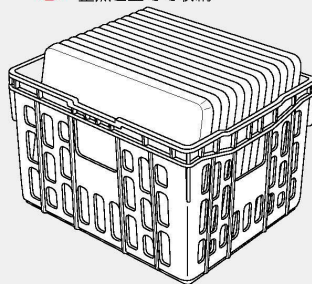

正しい収納方法

食器かごに
整然と立てて収納