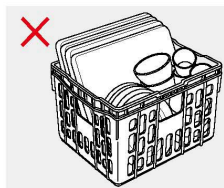

## 消毒保管庫への収納方法について

マルケイのトレーや盆（一部製品を除く）は、優れた耐熱性と耐久性を持たせていますが、製品をより安全に、長期間美しくお使いいただくため、消毒保管庫への収納の際は、下記の点にご注意ください。

※P374「チェックポイント」の消毒乾燥保管庫の注意事項、P382「Q&A」の消毒保管庫に使えますか?の項目もあわせてご覧ください。

### 正しい収納方法

食器かごに  
整然と立てて収納

伏せて  
積み重ねて収納

他の食器類と一緒に食器かごに収納

互い違いに積み重ねて収納

互い違いに挟み込んで収納

雑然と並べて収納