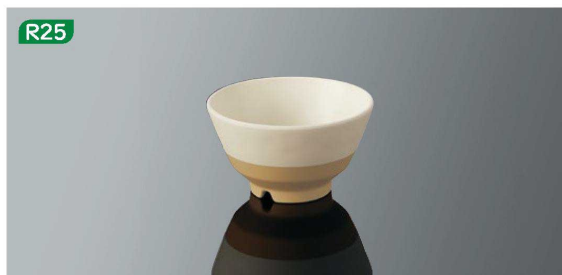

R25 再生率が25%のスマートメラミン製品です。

R25

A150SMC 飯碗 大 スマートクリームC T_{AB}
 134×73(630ml) ¥1,200
 ●PP013 ¥300(P254) 組高89

A150GY 飯碗 大 グレーC T_{AB}
 134×73(630ml) ¥1,200
 ●PP013 ¥300(P254) 組高89

R25

A151SMC 飯碗 中 スマートクリームC T_{AB}
 122×68(370ml) ¥1,050
 ●PP012 ¥280(P254) 組高83

A151GY 飯碗 中 グレーC T_{AB}
 122×68(370ml) ¥1,050
 ●PP012 ¥280(P254) 組高83

R25

A152SMC 飯碗 小 スマートクリームC T_{AB}
 112×64(300ml) ¥940
 ●PP011 ¥270(P254) 組高78

A152GY 飯碗 小 グレーC T_{AB}
 112×64(300ml) ¥940
 ●PP011 ¥270(P254) 組高78