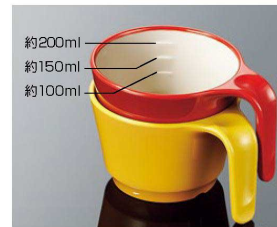

パンフレット番号	問合せ先	電話番号
20649-69	株式会社クイックパック	0564-59-3525

新製品

DUAL 目盛付

C47NVD ユニマグカップ
ネイビー DC 組高85 **1AB** **新製品**
 123×95×63(265ml) ¥1,220
 重量(約112g)

C47RD ユニマグカップ
レッド DC 組高85 **1AB**
 123×95×63(265ml) ¥1,220
 重量(約112g)

C47YD ユニマグカップ
イエロー DC 組高85 **1AB**
 123×95×63(265ml) ¥1,220
 重量(約112g)

C47C1 ユニマグカップ蓋 乳白
 96×28 ¥340
 重量(約55g)

Point

便利な目盛りと
 コンパクト収納(C47)
 容量の目安となる目盛りを
 つけました。(誤差約±10ml)
 また、持ち手をずらせば
 コンパクトに収納できる省
 スペース設計です。

DUAL

C39NVD フリーカップ 大
ネイビー DC **1A** **新製品**
 84×83(260ml) ¥1,000
 PP008 ¥230(P253) 組高98

C39OGD フリーカップ 大
オレンジ DC **1A**
 84×83(260ml) ¥1,000
 PP008 ¥230(P253) 組高98

C39GND フリーカップ 大
グリーン DC **1A**
 84×83(260ml) ¥1,000
 PP008 ¥230(P253) 組高98