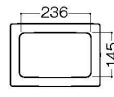

E107WC 30cm長角皿
ホワイトC **1**AB
300×210×28 ¥2,040

E223IWC 23cmひねり角浅皿
ホワイトC **1**AB
229×229×25 ¥1,770

E224IWC 21cmひねり角浅皿
ホワイトC **1**AB
211×211×23 ¥1,470

E226IWC 17cmひねり角浅皿
ホワイトC **1**AB
171×171×21 ¥1,070
◆PP127 ¥530 (P256) 組高50