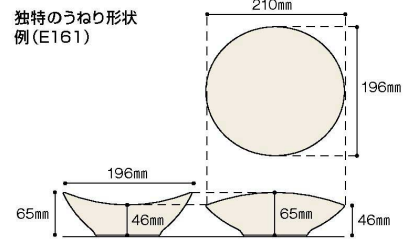

E161SDY うねり深皿 大 サンドイエローC **TAB** **優**
210×196×65(670ml) ¥1,950

E162IWC うねり深皿 中 ホワイトC **TAB**
185×172×59(460ml) ¥1,720

E162BWC うねり深皿 中 黒内白C **TAB**
185×172×59(460ml) ¥1,720

Point

盛り栄えのする形状です
独特の形状が目を引く、個性豊かな食器です。
幅広いメニューに対応できるサイズを揃えました。
(P B7 に小鉢を掲載しています。)

E163IWC うねり深皿 小 ホワイトC **TAB**
160×147×53(300ml) ¥1,420

E163BWC うねり深皿 小 黒内白C **TAB**
160×147×53(300ml) ¥1,420

E167IWC 23cmうねり浅皿 ホワイトC **TAB** **優**
230×211×33 ¥1,420