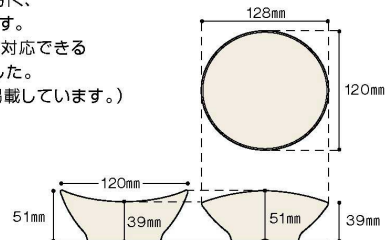

パンフレット番号	問合せ先	電話番号
20649-87	株式会社クイックパック	0564-59-3525

Point

盛り栄えのする形状です
(E165)
独特の形状が目を引き、
個性豊かな食器です。
幅広いメニューに対応できる
サイズを揃えました。
(P82に深皿を掲載しています。)

独特のうねり形状
例(E165)

eco
シンプルモダン
和風
洋風
中華
病院・高齢者
UD・PPカハイ
弁当箱
強化磁器
大型食器・取り皿
テーブルグッズ
キッズ&スクール
トレー

DUAL B20
E151WD 12cm ラウンドボール
ホワイト DC **1AB**
124×55 (290ml) ¥1,050

E152WD 11cm ラウンドボール
ホワイト DC **1AB**
110×49 (200ml) ¥930
☎PP011 ¥270 (P254) 組高63

B20
E165IWC うねり小鉢
ホワイト C **1AB**
128×120×51 (210ml) ¥910

E165BWC うねり小鉢
黒内白 C **1AB**
128×120×51 (210ml) ¥910

DUAL B20
E128IWD 17cm オーバルボール ホワイト DC **1AB**
168×122×38 (300ml) ¥1,120

DUAL
E128TBD 17cm オーバルボール 溜黒 DC **1AB**
168×122×38 (300ml) ¥1,160

DUAL B20
E129IWD 14cm オーバルボール ホワイト DC **1AB**
143×109×36 (200ml) ¥970

DUAL
E129TBD 14cm オーバルボール 溜黒 DC **1AB**
143×109×36 (200ml) ¥1,020