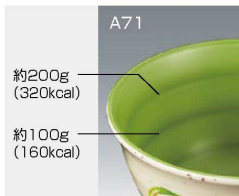

パンフレット番号	問合せ先	電話番号
20649-93	株式会社クイックパック	0564-59-3525

Point

グラデーションのラインが目安線にご飯の量が分かり、盛付け時の目安にもなります。内側はご飯が認識しやすい濃いめの色合いです。

特許製品 PAT No.5950220

*ラインに沿って平らにふんわりよう場合の目安で、炊きあがりや盛り付けにより誤差が生じます。

配膳中にすれにくいインロー蓋

しっかりとハマります。

! 内側有色製品は、製品の特性上、色ムラがあります。

飯 碗(目安線入り)

ヘルシーメニューをアピールできる目安線入りのご飯茶碗

A70IH 丸茶碗 大 色葉DC 組高102 **■AB** 白飯:210g 全粥:310g
身 B 135×70 (520ml) ¥1,500
蓋 C 137×39 ¥940
●PP013 ¥300 (P254) 組高88

A70SJ 丸茶碗 大 唐草DC 組高102 **■AB** 白飯:210g 全粥:310g
身 B 135×70 (520ml) ¥1,560
蓋 C 137×39 ¥900
●PP013 ¥300 (P254) 組高88

A71FU 丸茶碗 双葉つなぎDC 組高98 **■AB** 白飯:160g 全粥:240g
身 B 122×66 (400ml) ¥1,230
蓋 C 124×39 ¥750
●PP012 ¥280 (P254) 組高82

A71HNS 丸茶碗 刷毛流しDC 組高98 **■AB** 白飯:160g 全粥:240g
身 B 122×66 (400ml) ¥1,270
蓋 C 124×39 ¥790
●PP012 ¥280 (P254) 組高82

A74IK 丸茶碗 小 色かずらDC 組高90 **■AB** 白飯:120g 全粥:170g
身 B 113×59 (290ml) ¥1,170
蓋 C 114×38 ¥740
●PP011 ¥270 (P254) 組高73

A74EH 丸茶碗 小 枝葉DC 組高90 **■AB** 白飯:120g 全粥:170g
身 B 113×59 (290ml) ¥1,200
蓋 C 114×38 ¥720
●PP011 ¥270 (P254) 組高73