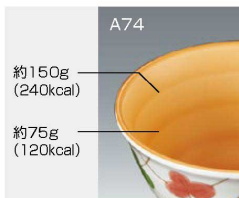

パンフレット番号	問合せ先	電話番号
20649-93	株式会社クイックパック	0564-59-3525

Point

グラデーションのラインが目安線にご飯の量が分かり、盛付け時の目安にもなります。内側はご飯が認識しやすい濃いめの色合いです。

特許製品 PAT No.5950220

*ラインに沿って平らにふんわりよう場合の目安で、炊きあがりや盛り付けにより誤差が生じます。

配膳中にすれにくいインロー蓋

しっかりとハマります。

! 内側有色製品は、製品の特性上、色ムラがあります。

飯 碗(目安線入り)

ヘルシーメニューをアピールできる目安線入りのご飯茶碗

A70IH 丸茶碗 大 色葉DC 組高102 **■AB** 白飯:210g 全粥:310g
身 B 135×70 (520ml) ¥1,500
蓋 C 137×39 ¥940
●PP013 ¥300 (P254) 組高88

A70SJ 丸茶碗 大 唐草DC 組高102 **■AB** 白飯:210g 全粥:310g
身 B 135×70 (520ml) ¥1,560
蓋 C 137×39 ¥900
●PP013 ¥300 (P254) 組高88

A71FU 丸茶碗 双葉つなぎDC 組高98 **■AB** 白飯:160g 全粥:240g
身 B 122×66 (400ml) ¥1,230
蓋 C 124×39 ¥750
●PP012 ¥280 (P254) 組高82

A71HNS 丸茶碗 刷毛流しDC 組高98 **■AB** 白飯:160g 全粥:240g
身 B 122×66 (400ml) ¥1,270
蓋 C 124×39 ¥790
●PP012 ¥280 (P254) 組高82

A74IK 丸茶碗 小 色かずらDC 組高90 **■AB** 白飯:120g 全粥:170g
身 B 113×59 (290ml) ¥1,170
蓋 C 114×38 ¥740
●PP011 ¥270 (P254) 組高73

A74EH 丸茶碗 小 枝葉DC 組高90 **■AB** 白飯:120g 全粥:170g
身 B 113×59 (290ml) ¥1,200
蓋 C 114×38 ¥720
●PP011 ¥270 (P254) 組高73