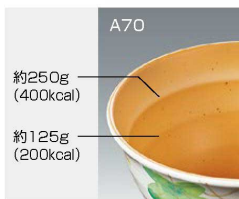

パンフレット番号	問合せ先	電話番号
20649-93	株式会社クイックパック	0564-59-3525

Point

グラデーションのラインが目安線にご飯の量が分かり、盛付け時の目安にもなります。内側はご飯が認識しやすい濃いめの色合いです。

特許製品 PAT No.5950220

*ラインに沿って平らにふんわりよう場合の目安で、炊きあがりや盛り付けにより誤差が生じます。

配膳中にすれにくいインロー蓋

しっかりとハマります。

! 内側有色製品は、製品の特性上、色ムラがあります。

飯 碗(目安線入り)

ヘルシーメニューをアピールできる目安線入りのご飯茶碗

A70IH 丸茶碗 大 色葉DC 組高102 **■AB** 白飯:210g 全粥:310g
身 B 135×70 (520ml) ¥1,500
蓋 C 137×39 ¥940
●PP013 ¥300 (P254) 組高88

A70SJ 丸茶碗 大 唐草DC 組高102 **■AB** 白飯:210g 全粥:310g
身 B 135×70 (520ml) ¥1,560
蓋 C 137×39 ¥900
●PP013 ¥300 (P254) 組高88

A71FU 丸茶碗 双葉つなぎDC 組高98 **■AB** 白飯:160g 全粥:240g
身 B 122×66 (400ml) ¥1,230
蓋 C 124×39 ¥750
●PP012 ¥280 (P254) 組高82

A71HNS 丸茶碗 刷毛流しDC 組高98 **■AB** 白飯:160g 全粥:240g
身 B 122×66 (400ml) ¥1,270
蓋 C 124×39 ¥790
●PP012 ¥280 (P254) 組高82

A74IK 丸茶碗 小 色かずらDC 組高90 **■AB** 白飯:120g 全粥:170g
身 B 113×59 (290ml) ¥1,170
蓋 C 114×38 ¥740
●PP011 ¥270 (P254) 組高73

A74EH 丸茶碗 小 枝葉DC 組高90 **■AB** 白飯:120g 全粥:170g
身 B 113×59 (290ml) ¥1,200
蓋 C 114×38 ¥720
●PP011 ¥270 (P254) 組高73