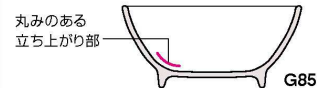

G85SJ なで角小鉢 藍染つたDC 組高64 **TAB**
身B 102×102×46(210ml) ¥1,340
蓋C 103×103×24 ¥760 **風**
☎PP110 ¥330(P256) 組高73

G75SJ なで角小鉢 色短冊DC 組高68 **TAB** **風**
87×87×50(155ml) ¥1,100

G75HR なで角小鉢 花万暦DC 組高68 **TAB**
87×87×50(155ml) ¥1,100
G75c 角小鉢 蓋黒(B) **風**
94×94×25 ¥390

Point

洗いやすく衛生的です(G75・G85)
立ち上がりのアールを大きくした丸みのある
底部で、ゴミ溜まりしにくく、洗浄がらくです。

G145SJ 角小鉢 たんぼぼDC 組高62 **TAB**
身B 90×90×41(160ml) ¥1,100
蓋C 92×92×26 ¥830

Point

上質の食事をイメージさせる
こだわりの造形と表面処理
(G145)

角小鉢は、少ない量でも盛り栄え
のする形状、見栄えのする口元の
ディンプルなど、丹念な意匠を
施しました。