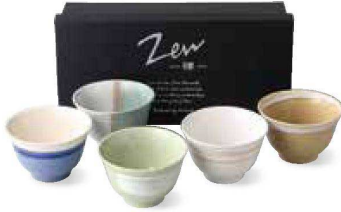

パンフレット番号	問合せ先	電話番号
20650-124	株式会社クイックパック	0564-59-3525

SERIES GIFT **Zen**
シリーズギフト ◆ 禅

4124-1-36
スパイラルボールセット
¥2,500 (税込¥2,750)
・品: ボール×5/φ10.5×7cm 12入 陶器
・箱: 17×36×11.5cm 化粧箱 ・重量: 1450g 美濃焼

4124-2-36
ブライトーン茶漬け丼セット
¥3,000 (税込¥3,300)
・品: 茶漬料×5/φ12.2×8cm 12入 陶器
・箱: 19.2×40.3×13cm 化粧箱 ・重量: 1800g 美濃焼

4124-3-36
ドットペイントボール
¥2,500 (税込¥2,750)
・品: ボール×5/φ10.5×7cm 12入 陶器
・箱: 17×36.7×11.5cm 化粧箱 ・重量: 1470g 美濃焼

4124-4-36
オーガニックテイストボールセット
¥2,500 (税込¥2,750)
・品: ボール×5/φ10.5×7cm 12入 陶器
・箱: 17×36.7×11.5cm 化粧箱 ・重量: 1420g 美濃焼

4124-5-36
釉シックボールセット
¥2,500 (税込¥2,750)
・品: ボール×5/φ10.5×7cm 12入 陶器
・箱: 17×36.7×11.5cm 化粧箱 ・重量: 1430g 美濃焼

4124-6-36
涼彩ボールセット
¥2,500 (税込¥2,750)
・品: ボール×5/φ11.7×6.8cm 12入 陶器
・箱: 17×36.7×11.5cm 化粧箱 ・重量: 1700g 美濃焼