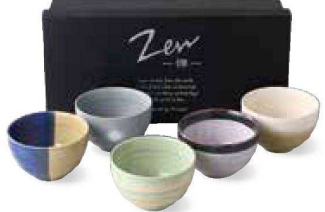

パンフレット番号	問合せ先	電話番号
20650-124	株式会社クイックパック	0564-59-3525

SERIES GIFT **Zen**
シリーズギフト ◆ 禅

4124-1-36
スパイラルボールセット
¥2,500 (税込¥2,750)
・品: ボール×5/φ10.5×7cm 12入 陶器
・箱: 17×36×11.5cm 化粧箱 ・重量: 1450g 美濃焼

4124-2-36
ブライトーン茶漬け丼セット
¥3,000 (税込¥3,300)
・品: 茶漬料×5/φ12.2×8cm 12入 陶器
・箱: 19.2×40.3×13cm 化粧箱 ・重量: 1800g 美濃焼

4124-3-36
ドットペイントボール
¥2,500 (税込¥2,750)
・品: ボール×5/φ10.5×7cm 12入 陶器
・箱: 17×36.7×11.5cm 化粧箱 ・重量: 1470g 美濃焼

4124-4-36
オーガニックテイストボールセット
¥2,500 (税込¥2,750)
・品: ボール×5/φ10.5×7cm 12入 陶器
・箱: 17×36.7×11.5cm 化粧箱 ・重量: 1420g 美濃焼

4124-5-36
釉シックボールセット
¥2,500 (税込¥2,750)
・品: ボール×5/φ10.5×7cm 12入 陶器
・箱: 17×36.7×11.5cm 化粧箱 ・重量: 1430g 美濃焼

4124-6-36
涼彩ボールセット
¥2,500 (税込¥2,750)
・品: ボール×5/φ11.7×6.8cm 12入 陶器
・箱: 17×36.7×11.5cm 化粧箱 ・重量: 1700g 美濃焼