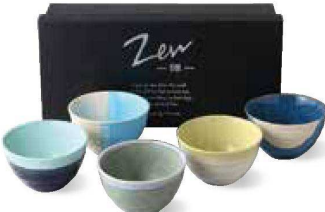

パンフレット番号	問合せ先	電話番号
20650-124	株式会社クイックパック	0564-59-3525

SERIES GIFT **Zen**
シリーズギフト ◆ 禅

4124-1-36
スパイラルボールセット
¥2,500 (税込¥2,750)
・品: ボール×5/φ10.5×7cm 12入 陶器
・箱: 17×36×11.5cm 化粧箱 ・重量: 1450g 美濃焼

4124-2-36
ブライトーン茶漬け丼セット
¥3,000 (税込¥3,300)
・品: 茶漬料×5/φ12.2×8cm 12入 陶器
・箱: 19.2×40.3×13cm 化粧箱 ・重量: 1800g 美濃焼

4124-3-36
ドットペイントボール
¥2,500 (税込¥2,750)
・品: ボール×5/φ10.5×7cm 12入 陶器
・箱: 17×36.7×11.5cm 化粧箱 ・重量: 1470g 美濃焼

4124-4-36
オーガニックテイストボールセット
¥2,500 (税込¥2,750)
・品: ボール×5/φ10.5×7cm 12入 陶器
・箱: 17×36.7×11.5cm 化粧箱 ・重量: 1420g 美濃焼

4124-5-36
釉シックボールセット
¥2,500 (税込¥2,750)
・品: ボール×5/φ10.5×7cm 12入 陶器
・箱: 17×36.7×11.5cm 化粧箱 ・重量: 1430g 美濃焼

4124-6-36
涼彩ボールセット
¥2,500 (税込¥2,750)
・品: ボール×5/φ11.7×6.8cm 12入 陶器
・箱: 17×36.7×11.5cm 化粧箱 ・重量: 1700g 美濃焼