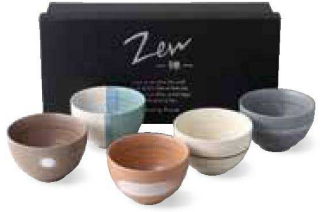

パンフレット番号	問合せ先	電話番号
20650-124	株式会社クイックパック	0564-59-3525

SERIES GIFT **Zen**
シリーズギフト ◆ 禅

4124-1-36
スパイラルボールセット
¥2,500 (税込¥2,750)
・品: ボール×5/φ10.5×7cm 12入 陶器
・箱: 17×36×11.5cm 化粧箱 ・重量: 1450g 美濃焼

4124-2-36
ブライトーン茶漬け丼セット
¥3,000 (税込¥3,300)
・品: 茶漬料×5/φ12.2×8cm 12入 陶器
・箱: 19.2×40.3×13cm 化粧箱 ・重量: 1800g 美濃焼

4124-3-36
ドットペイントボール
¥2,500 (税込¥2,750)
・品: ボール×5/φ10.5×7cm 12入 陶器
・箱: 17×36.7×11.5cm 化粧箱 ・重量: 1470g 美濃焼

4124-4-36
オーガニックテイストボールセット
¥2,500 (税込¥2,750)
・品: ボール×5/φ10.5×7cm 12入 陶器
・箱: 17×36.7×11.5cm 化粧箱 ・重量: 1420g 美濃焼

4124-5-36
釉シックボールセット
¥2,500 (税込¥2,750)
・品: ボール×5/φ10.5×7cm 12入 陶器
・箱: 17×36.7×11.5cm 化粧箱 ・重量: 1430g 美濃焼

4124-6-36
涼彩ボールセット
¥2,500 (税込¥2,750)
・品: ボール×5/φ11.7×6.8cm 12入 陶器
・箱: 17×36.7×11.5cm 化粧箱 ・重量: 1700g 美濃焼