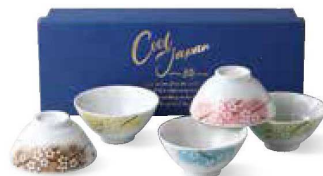

パンフレット番号	問合せ先	電話番号
20650-127	株式会社クイックパック	0564-59-3525

SERIES GIFT **Cool Japan**
シリーズギフト ◆ クールジャパン

4127-1-36
江戸小紋ゆのみセット
¥2,000 (税込¥2,200)
・品:ゆのみ×5/φ8×7.5cm 16入 磁器
・箱:18.5×26.5×8cm 化粧箱 ・重量:1050g 美濃焼

4127-2-36
江戸小紋飯茶碗セット
¥2,000 (税込¥2,200)
・品:茶碗×5/φ12×5.7cm 16入 磁器
・箱:14.5×39.5×12.5cm 化粧箱 ・重量:1200g 美濃焼

4127-3-36
平成桜ゆのみセット
¥2,000 (税込¥2,200)
・品:ゆのみ×5/φ8×7.5cm 16入 磁器
・箱:18.5×26.5×8cm 化粧箱 ・重量:1150g 美濃焼

4127-4-36
平成桜飯茶碗セット
¥2,000 (税込¥2,200)
・品:茶碗×5/φ12×5.7cm 16入 磁器
・箱:14.5×39.5×12.5cm 化粧箱 ・重量:1250g 美濃焼

4127-5-36
はんなりゆのみセット
¥2,000 (税込¥2,200)
・品:ゆのみ×5/φ8×7.5cm 16入 磁器
・箱:18.5×26.5×8cm 化粧箱 ・重量:1070g 美濃焼