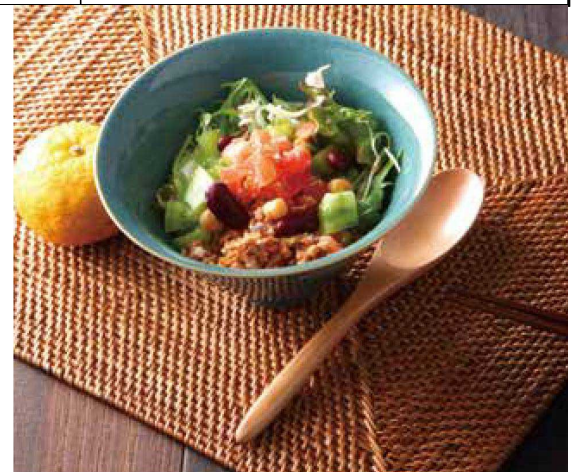

パンフレット番号	問合せ先	電話番号
20650-138	株式会社クイックパック	0564-59-3525

SERIES GIFT Pair Bowl
シリーズギフト ◆ ペアボウル

4138-1-5
カエルラ多用鉢ペア
¥4,000 (税込¥4,400)
・品: 多用鉢×2/15×8.7cm・540cc 12入 磁器
・箱: 15.5×15.5×13.3m ポール箱 ・重量: 580g 美濃焼

4138-2-71
丸紋ペア ミニ丼
¥3,500 (税込¥3,850)
・品: 丼×2/12.5×8.2cm 24入 磁器
・箱: 14×14×13.5m ポール箱 ・重量: 680g 瀬戸焼

釉薬の結晶成分のため少しキラキラした感じの黒がかえてシックな印象です。外側が段々状になった深いボウル。サラダ鉢にもラーメン鉢にもなります。

サラダ鉢にもラーメン鉢にもなります。ワンボウル料理にも、おしゃべりで収納もバッチリ。

4138-3-58
刷毛目ラーメン丼 ペア
¥2,700 (税込¥2,970)
・品: ラーメン丼×2/20.8×8cm 16入 磁器
・箱: 23×22.5×10.5m 化粧箱 ・重量: 1290g 美濃焼