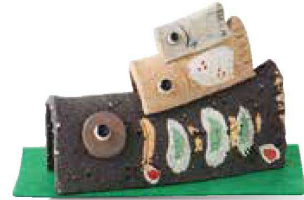

パンフレット番号	問合せ先	電話番号
20650-160	株式会社クイックパック	0564-59-3525

4160-1-8
織部武者人形
¥3,300 (税込¥3,630)

・品:人形×1/13.5×4.5×11cm、もうせん×1/16×6.5cm 36入 陶器
・箱:15×15×6cm ポール箱 ・付属品:もうせん×1
・重量:340g 美濃焼
※手づくりのため、多少サイズが異なる場合有

4160-2-8
三匹こいのぼり
¥3,300 (税込¥3,630)

・品:人形×1/11×4×7cm、もうせん×1/16×6.5cm 48入 陶器
・箱:13×13×7cm ポール箱 ・付属品:もうせん×1
・重量:200g 美濃焼
※手づくりのため、多少サイズが異なる場合有

4160-3-8
こいのぼりはしおきペア
¥1,250 (税込¥1,375) HK863

・品:はしおき×2/5.2×2.7×1.6cm 48入 陶器
・箱:10×9.5×3.5cm ポール箱
・重量:80g 美濃焼