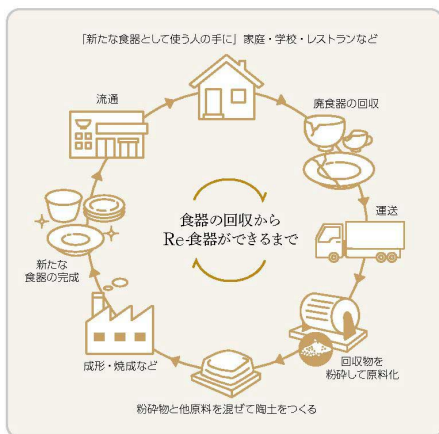

パンフレット番号	問合せ先	電話番号
20650-178	株式会社クイックパック	0564-59-3525

環境にもやさしい Re-食器

陶磁器という貴重な資源を再利用して、食卓に豊かさをお届け。廃棄されるはずだった陶磁器を粉砕し、陶土に混ぜ込み再生させた「Re-食器」。ベーシックな形と使いやすいサイズ感で、和洋中を問わず幅広い料理に活躍します。

エコマーク認定商品

うつわの原料である「土」は地球が長い時間をかけて蓄えた天然資源です。しかし、このまま使い続けると「土」はいずれ枯渇してしまいます。そのため不用になった器を国内各地より回収してもう一度「土」に戻し、資源として再利用することで、地球環境の保全や各地の埋立地の延命化に貢献しています。この製品は廃食器を粉砕し、原料20%以上の配分をした環境に優しい器です。

Sustainable Tableware
Environmentally friendly recycled clay vessels

TRIPWARE

トリップウェア

家庭から使用済の食器を回収して細かく粉砕し、新しい土に混ぜて使用した「再生陶土の器」です。プレゼントとしてもオススメのペアセットです。

エコマーク認定商品

4178-1-43
TRIPWARE ハイボウルペア
¥4,300 (税込¥4,730)
・品: ボール×2/φ12.7×8.2cm 16入 再生土
・箱: 28×14.5×9cm 化粧箱 ・重量: 750g 美濃焼