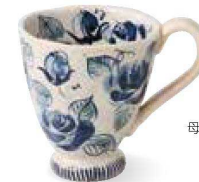

匠の技で作られた手描の軽いカップです。

匠の技で作られた手描の軽いマグカップです

手描  
**4030-5-23**  
ルフリエバラ反マグ  
¥3,300 (税込¥3,630)  
・品: カップ×1/φ9.8×11.8×8.5cm 30入 陶器  
・箱: 11.5×9.3×11.6cm ポール箱  
・重量: 220g 美濃焼

手描  
**4030-6-23**  
ルフリエ パラ マグ  
¥3,300 (税込¥3,630)  
・品: カップ×1/φ9.8×11.8×8.5cm 30入 陶器  
・箱: 11.5×9.3×11.6cm ポール箱  
・重量: 220g 美濃焼

**4030-7-23**  
まほろば藍釉マグ  
¥3,300 (税込¥3,630)  
・品: カップ×1/φ9.5×12×8.3cm 30入 陶器  
・箱: 11.5×9.3×11.6cm ポール箱  
・重量: 200g 美濃焼

**4030-8-23**  
まほろば織部マグ  
¥3,300 (税込¥3,630)  
・品: カップ×1/φ9.5×12×8.3cm 30入 陶器  
・箱: 11.5×9.3×11.6cm ポール箱  
・重量: 200g 美濃焼

**4030-9-23**  
ラインスパイラル織部マグ  
¥3,300 (税込¥3,630)  
・品: カップ×1/φ9.8×11.8×8.5cm 30入 陶器  
・箱: 11.5×9.3×11.6cm ポール箱  
・重量: 200g 美濃焼

**4030-10-23**  
ラインスパイラル藍釉マグ  
¥3,300 (税込¥3,630)  
・品: カップ×1/φ9.8×11.8×8.5cm 30入 陶器  
・箱: 11.5×9.3×11.6cm ポール箱  
・重量: 200g 美濃焼