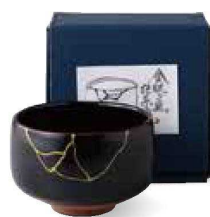

4044-10-41
柚子天目 金継風 抹茶碗
¥3,000 (税込¥3,300) 12190435
・品: 抹茶碗×1/φ12×7.7cm 42入 陶器
・箱: 14.2×14.2×9cm ポール箱
・重量: 470g 美濃焼