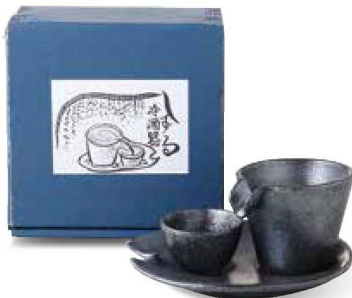

**4053-2-41**  
茄子紺ブルー しずる冷酒器揃  
¥3,000 (税込¥3,300)

- 10143486
- ・品: 冷酒器×1/9×φ8×7cm・120cc、盃×1/φ5.8×3.5cm、受皿×1/φ15×2.2cm 36入 磁器
  - ・箱: 16×15.8×9.3cm ポール箱
  - ・重量: 500g 美濃焼

**4053-3-41**  
黒吹青流 しずる冷酒器揃  
¥3,000 (税込¥3,300)

- 10143494
- ・品: 冷酒器×1/9×φ8×7cm・120cc、盃×1/φ5.8×3.5cm、受皿×1/φ15×2.2cm 36入 磁器
  - ・箱: 16×15.8×9.3cm ポール箱
  - ・重量: 500g 美濃焼

**4053-4-41**  
漆ブラウン しずる冷酒器揃  
¥3,000 (税込¥3,300)

- 10143492
- ・品: 冷酒器×1/9×φ8×7cm・120cc、盃×1/φ5.8×3.5cm、受皿×1/φ15×2.2cm 36入 磁器
  - ・箱: 16×15.8×9.3cm ポール箱
  - ・重量: 500g 美濃焼

**4053-5-41**  
銀黒 しずる冷酒器揃  
¥3,000 (税込¥3,300)

- 10143483
- ・品: 冷酒器×1/9×φ8×7cm・120cc、盃×1/φ5.8×3.5cm、受皿×1/φ15×2.2cm 36入 磁器
  - ・箱: 16×15.8×9.3cm ポール箱
  - ・重量: 500g 美濃焼

**4053-6-41**  
白結晶 しずる冷酒器揃  
¥3,000 (税込¥3,300)