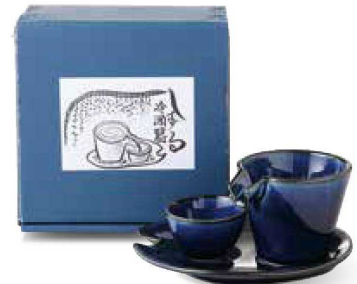

パンフレット番号	問合せ先	電話番号
20650-53	株式会社クイックパック	0564-59-3525

贈る相手を想い、風情のある酒器を選んでみてはいかがでしょうか。

酒器・フリーカップ

[ 優雅な時間 ]

お酒だけでなくドレッシングのソースポットとしても。

**4053-1-77**  
手描青小花切立酒器揃  
¥5,500 (税込¥6,050)

- ・品: 切立酒器×1/9.3×9.3×15cm・400cc、切立蓋×2/5×5×5cm 12入 磁器
- ・箱: 17.3×14.3×8.8cm 化粧箱
- ・重量: 580g 瀬戸焼

**4053-2-41**  
茄子紺ブルー しずる冷酒器揃  
¥3,000 (税込¥3,300)

- 10143486
- ・品: 冷酒器×1/9×φ8×7cm・120cc、盃×1/φ5.8×3.5cm、受皿×1/φ15×2.2cm 36入 磁器
  - ・箱: 16×15.8×9.3cm ポール箱
  - ・重量: 500g 美濃焼

**4053-3-41**  
黒吹青流 しずる冷酒器揃  
¥3,000 (税込¥3,300)

- 10143494
- ・品: 冷酒器×1/9×φ8×7cm・120cc、盃×1/φ5.8×3.5cm、受皿×1/φ15×2.2cm 36入 磁器
  - ・箱: 16×15.8×9.3cm ポール箱
  - ・重量: 500g 美濃焼

**4053-4-41**  
漆ブラウン しずる冷酒器揃  
¥3,000 (税込¥3,300)

- 10143492
- ・品: 冷酒器×1/9×φ8×7cm・120cc、盃×1/φ5.8×3.5cm、受皿×1/φ15×2.2cm 36入 磁器
  - ・箱: 16×15.8×9.3cm ポール箱
  - ・重量: 500g 美濃焼

- 12187300
- ・品: 冷酒器×1/9×φ8×7cm・120cc、盃×1/φ5.8×3.5cm、受皿×1/φ15×2.2cm 36入 磁器
  - ・箱: 16×15.8×9.3cm ポール箱
  - ・重量: 500g 美濃焼