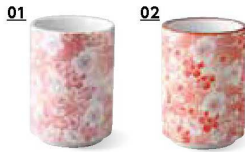

パンフレット番号	問合せ先	電話番号
20650-73	株式会社クイックパック	0564-59-3525

茶碗・湯呑み [優雅な時間]

**01 4073-1-23**  
**ラスター桜吹湯呑**  
 ¥1,800 (税込¥1,980)  
 ・品:磁器×1/φ7.2×高さ10.3cm 48入 磁器  
 ・箱:7.5×7.5×11.2cm ポール箱 ・重量:300g 美濃焼

**02 4073-2-23**  
**口紅桜吹湯呑**  
 ¥1,800 (税込¥1,980)  
 ・品:磁器×1/φ7.2×高さ10.3cm 48入 磁器  
 ・箱:7.5×7.5×11.2cm ポール箱 ・重量:300g 美濃焼

**4073-3-48**  
**華友禅組湯呑**  
 ¥3,800 (税込¥4,180)  
 ・品:白黒×1/φ8.3×8.6cm 36入 陶器  
 ・箱:16.8×10×8.5cm ポール箱 ・重量:380g 美濃焼

**4073-4-41**  
**おかめ・ひよっとこ 組湯呑**  
 ¥3,300 (税込¥3,630) 10167536  
 ・品:湯呑×2/φ8×9.8cm・350cc 32入 陶器  
 ・箱:20.3×12×9.8cm ポール箱 ・重量:590g 美濃焼

**4073-5-43**  
**青磁菊型湯呑ペア**  
 ¥2,000 (税込¥2,200)  
 ・品:湯呑×2/φ7.8×8.5cm 36入 磁器  
 ・箱:15.3×10.2×8.5cm 木箱 ・重量:450g 美濃焼

**4073-6-5**  
**流釉三日月 食卓セット**  
 ¥2,500 (税込¥2,750)  
 ・品:飯碗×1/12×6.1cm、湯呑×1/7.5×8.5cm 12入 陶器  
 ・箱:13×13×12.5cm ポール箱 ・重量:450g 美濃焼