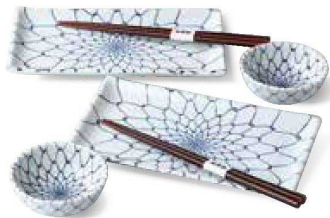

パンフレット番号	問合せ先	電話番号
20650-88	株式会社クイックパック	0564-59-3525

[優雅な時間] 皿鉢

4088-1-34

網目宴揃

¥3,000 (税込¥3,300)

・品: 焼物皿×2/22×13×2cm、3寸ボウル×2/φ8.9×3.5cm、
箸×23cm 16入 磁器
・箱: 24.5×24.5×2.5cm 化粧箱 ・重量: 1150g 美濃焼

4088-2-10

平安桜 焼物皿揃

¥9,000 (税込¥9,900)

・品: 焼物皿×5/21.9×12.6×2.3cm 8入 磁器
・箱: 23.3×14.2×8.2cm 貼箱 ・重量: 2050g 美濃焼

申もの申団子にと便利で
映えるお皿です。

4088-3-77

手描小花長角小皿揃

¥5,500 (税込¥6,050)

・品: 小皿×5/16×7×1.6cm 20入 磁器
・箱: 17.5×8.3×5.2cm 化粧箱 ・重量: 520g 瀬戸焼

焼物やスイーツ皿としても素敵です。

4088-4-77

うのふ吹長角皿揃

¥3,500 (税込¥3,850)

・品: 長角皿×5/17.8×12×2.3cm 12入 磁器
・箱: 19.6×14.1×9.3cm 化粧箱 ・重量: 1360g 瀬戸焼

4088-5-58

風紋正角皿 (大) 3枚セット

¥4,800 (税込¥5,280)