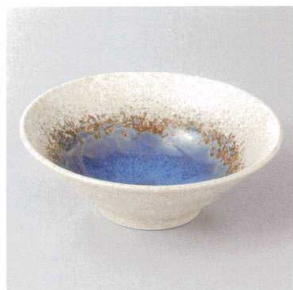

仕切皿・焼物皿

天皿・香水

鉢皿・和皿
鉢々皿・小皿

盛皿・オードブル

大鉢・盛鉢・組鉢
組弁・ボール

酒器・茶置き・卓上小物
等・フレンチレンジャー成皿

116-1-26J 1,100円
菊華黒楕円大鉢 40入 16×15.5×6cm

116-2-26J 1,100円
菊華白楕円大鉢 40入 16×15.5×6cm

116-3-8J 1,200円
ハスイ十草海碧サラダ小 16cm 16×8.5cm

116-4-8J 1,200円
ハスイ十草チタンマットサラダ小 16cm 16×8.5cm

116-5-36J 1,200円
ひるがの三角中鉢 15.4×13×5cm

116-6-57J 1,150円
金銀丸紋鉄結晶5.5浅鉢 16.5×4cm

116-7-71J 1,250円
金彩天目5.0鉢 15×4.5cm

116-8-48J 1,150円
ドリームライン白オートミル 16×5cm

116-9-77J 1,060円
青水彩輪二重16cm深鉢 16×5.5cm

116-10-43J 1,100円
たわみ粉引16寸鉢 18×17×5.7cm

116-11-34J 1,100円
白釉長角小鉢 13.5×12.5×4.6cm

116-12-34J 1,100円
窯変紺長角小鉢 13.5×12.5×4.6cm

116-13-21J 1,100円
フォーカス ルリくくり手5.5鉢 17.7×5.5cm