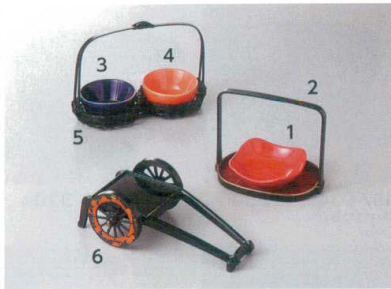

パンフレット番号	問合せ先	電話番号
20651-168	株式会社クイックパック	0564-59-3525

168 珍味 Mini Dish for Appetizer

刺身・向付

中鉢・小鉢・組小鉢

小付 珍味

松花堂・蓋向・円菓子碗・小吸碗
むし碗・土瓶むし

前菜皿

仕切皿・焼物皿

天皿・香水

組皿・和皿
銘々皿・小皿

盛皿・オードブル

大鉢・盛鉢・組鉢
組井・ボール

酒器・蓋置き・車立小物
等・フレンチレン・灰皿

- 168-1-21J 880円 スクエア波小皿(小)赤 7.8×7.8×2.6cm
- 168-2-10J 1,000円 ミニ小判手摺朱測金 12.5×8.5×10.5cm
- 168-3-48J 1,100円 ルリ測金丸珍味 6.5×3cm
- 168-4-48J 1,100円 オレンジ丸珍味 6.5×3cm
- 168-5-90J 1,750円 (竹)二連電 16×8×11cm
- 168-6-10J 1,480円 ミニ御所車菊絵 18.4×10.5×7cm

- 168-7-26J 800円 新海双葉小付 13×7×3cm
- 168-8-78J 1,950円 赤絵びわ型珍味 10×6.1×5cm
- 168-9-90J 1,450円 (P)正角透かし盛器 19×19×4cm

- 168-10-58J 850円 備前双葉小付 13.7×8×4.2cm
- 168-11-58J 850円 緑彩双葉小付 13.7×8×4.2cm
- 168-12-90J 2,850円 (P)青海波透し 19×19×4cm