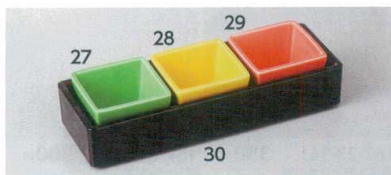

- 168-7-26J 800円 新海双葉小付 13×7×3cm
- 168-8-78J 1,950円 赤絵びわ型珍味 10×6.1×5cm
- 168-9-90J 1,450円 (P)正角透かし盛器 19×19×4cm

- 168-10-58J 850円 備前双葉小付 13.7×8×4.2cm
- 168-11-58J 850円 緑彩双葉小付 13.7×8×4.2cm
- 168-12-90J 2,850円 (P)青海波透し 19×19×4cm

- 168-13-34J 980円 黄手造風珍味 8×4cm
- 168-14-34J 980円 ピロ手造風珍味 8×4cm
- 168-15-34J 980円 ピンク手造風珍味 8×4cm
- 168-16-34J 2,980円 三色珍味用枠 26.5×9.7×2.7cm

- 168-17-34J 980円 トルコ小ボール 7×3.5cm
- 168-18-34J 980円 ピードロ小ボール 7×3.5cm
- 168-19-34J 980円 ピンク小ボール 7×3.5cm
- 168-20-34J 1,680円 黒箱 23.4×8.8×1.6cm

- 168-21-79J 950円 ピンク六角珍味 5×3cm
- 168-22-79J 950円 ルリ六角珍味 5×3cm
- 168-23-79J 950円 黄六角珍味 5×3cm
- 168-24-79J 950円 紫六角珍味 5×3cm
- 168-25-79J 950円 グリーン六角珍味 5×3cm
- 168-26-79J 1,970円 黒塗盆 22.2×8.2×1.3cm

- 168-27-2J 500円 グリンスマス形珍味 5.6×5.6×3.8cm
- 168-28-2J 500円 黄マス形珍味 5.6×5.6×3.8cm
- 168-29-2J 500円 オレンジマス形珍味 5.6×5.6×3.8cm
- 168-30-2J 2,400円 マス形3点珍味仕切箱 19.2×6.7×4.5cm

- 168-31-21J 630円 スクエア波小皿(小)白 7.8×7.8×2.6cm
- 168-32-21J 780円 スクエア波小皿(小)黄 7.8×7.8×2.6cm
- 168-33-21J 780円 スクエア波小皿(小)緑 7.8×7.8×2.6cm
- 168-34-21J 1,100円 木箱三つ仕切浅口(M) 27×9.3×3.3cm

- 168-35-21J 630円 白60角鉢 6.4×3.2cm
- 168-36-21J 750円 黄60角鉢 6.4×3.2cm
- 168-37-21J 750円 緑60角鉢 6.4×3.2cm
- 168-38-21J 950円 木箱浅口S 20.4×7.1×2.5cm