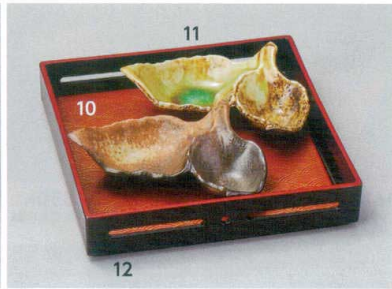

パンフレット番号	問合せ先	電話番号
20651-168	株式会社クイックパック	0564-59-3525

168 珍味 Mini Dish for Appetizer

刺身・向付

中鉢・小鉢・組小鉢

小付 珍味

松花堂・蓋向・円菓子碗・小吸碗
むし碗・土瓶むし

前菜皿

仕切皿・焼物皿

天皿・香水

組皿・和皿
銘々皿・小皿

盛皿・オードブル

大鉢・盛鉢・組鉢
組井・ボール

酒器・蓋置き・車立小物
等・フレンチレン・灰皿

- 168-1-21J 880円 スクエア波小皿(小)赤 7.8×7.8×2.6cm
- 168-2-10J 1,000円 ミニ小判手摺朱測金 12.5×8.5×10.5cm
- 168-3-48J 1,100円 ルリ測金丸珍味 6.5×3cm
- 168-4-48J 1,100円 オレンジ丸珍味 6.5×3cm
- 168-5-90J 1,750円 (竹)二連電 16×8×11cm
- 168-6-10J 1,480円 ミニ御所車菊絵 18.4×10.5×7cm

- 168-7-26J 800円 新海双葉小付 13×7×3cm
- 168-8-78J 1,950円 赤絵びわ型珍味 10×6.1×5cm
- 168-9-90J 1,450円 (P)正角透かし盛器 19×19×4cm

- 168-10-58J 850円 備前双葉小付 13.7×8×4.2cm
- 168-11-58J 850円 緑彩双葉小付 13.7×8×4.2cm
- 168-12-90J 2,850円 (P)青海波透し 19×19×4cm