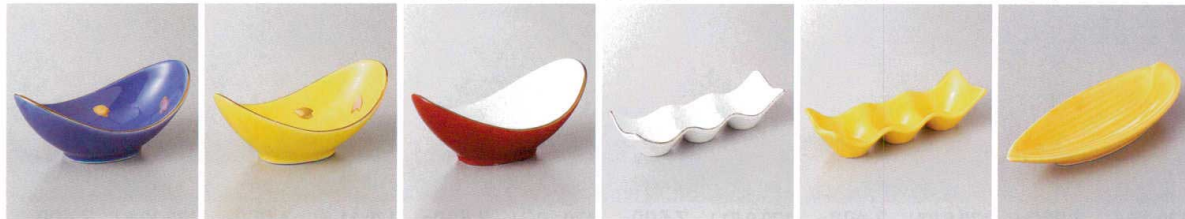

刺身・向付

中鉢・小鉢・組小鉢

169-7-35J 2,600円 青マツ桜花ネジリ珍味 10×5×4cm  
 169-8-35J 2,600円 黄軸桜花ネジリ珍味 10×5×4cm  
 169-9-48J 2,400円 測金赤吹舟形珍味 10.3×5×4.3cm  
 169-10-27J 2,500円 測プラチナ板折三品皿 18×6.1×4.1cm  
 169-11-27J 1,700円 黄軸板折三品皿 18×6.1×4.1cm  
 169-12-35J 1,700円 濃黄軸笹葉珍味 13×4.7×2.2cm

小付珍味

円菓子碗・蓋向・小吸碗

169-13-35J 1,700円 グリーン笹葉珍味 13×4.7×2.2cm  
 169-14-33J 1,670円 測シルバーリーフ小付 12×6.2×2.2cm  
 169-15-2J 1,500円 淡青磁舟形珍味 20.5×5.2×2cm  
 169-16-71J 1,000円 グリーン花びら型3.0小鉢 9×6×3cm  
 169-17-79J 1,000円 ピンク花びら型3.0小鉢 9×6×3cm  
 169-18-27J 2,800円 黄シモ五弁珍味 7.5×4.5cm [G]