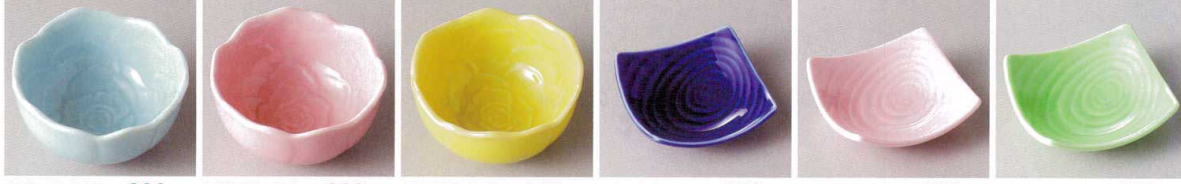

185-19-48J 380円 ブルー花型小付 6.8×3.4cm
185-20-48J 380円 ピンク花型小付 6.8×3.4cm
185-21-48J 380円 イエロー花型小付 6.8×3.4cm
185-22-71J 350円 ルリ木目角珍味小皿 7×2.2cm
185-23-71J 350円 ピンク木目角珍味小皿 7×2.2cm
185-24-71J 350円 ヒワ木目角珍味小皿 7×2.2cm