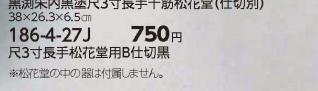

松花堂

会席料理を粹に詰め込んで  
雅やかにおもてなし。  
組み合わせるうつつわで  
多彩な演出が楽しめます。

186-1-27J 4,800円  
黒淵朱内黒塗尺3寸長手千筋松花堂(仕切別)  
38×26.3×6.5cm

186-2-27J 750円  
尺3寸長手松花堂用A仕切黒  
※松花堂の中の器は付属しません。

186-3-27J 4,800円  
黒淵朱内黒塗尺3寸長手千筋松花堂(仕切別)  
38×26.3×6.5cm

186-4-27J 750円  
尺3寸長手松花堂用B仕切黒  
※松花堂の中の器は付属しません。

186-5-71J 3,800円  
織部仕切鉢  
11×11×3cm

186-6-71J 2,950円  
織部角鉢  
11×11×3cm

186-7-22J 2,900円  
手描織部角小鉢  
11.5×11.5×3.8cm

186-8-71J 2,950円  
真瀬戸角鉢  
11×11×3cm