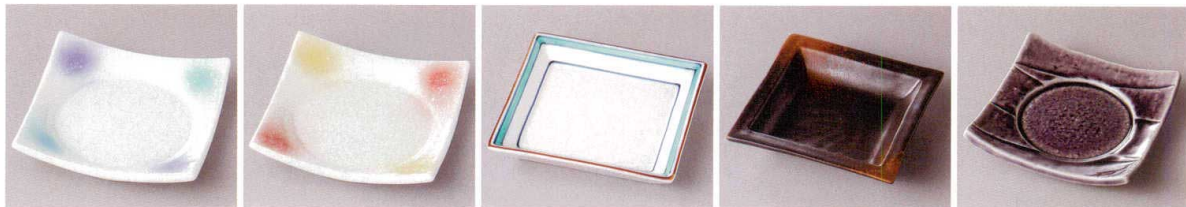

195-6-31J 1,650円 緑彩花丸皿 11.5×2cm
 195-7-31J 1,650円 新瑞花丸皿 11.5×2cm
 195-8-31J 1,650円 武蔵野花丸皿 11.5×2cm
 195-9-71J 1,480円 茶淵巻松花堂 11.2×11.2×2.5cm
 195-10-79J 1,480円 ゴス巻松花堂 11.2×11.2×2.5cm

195-11-27J 1,500円 二色吹(紫・青)淡雪四方皿 11×11×2.5cm
 195-12-27J 1,500円 二色吹(赤・黄)淡雪四方皿 11×11×2.5cm
 195-13-22J 1,550円 湖グリーン角皿 11×2.3cm
 195-14-77J 1,540円 焼締め松花堂四角鉢 10.6×10.6×2.5cm
 195-15-77J 1,400円 アメジト四方皿 11×2.6cm

195-16-77J 1,400円 ビードロ灰袖四方皿 11×2.6cm
 195-17-35J 1,400円 ブルー吹四方皿(中) 11.4×11.4×2.3cm
 195-18-77J 1,930円 湖紺角鉢 11.5×11.5×3.6cm
 195-19-2J 1,200円 ヒスイ市松正角皿 11×11×2.5cm
 195-20-48J 1,200円 藍紺市松正角皿 11×11×2.3cm