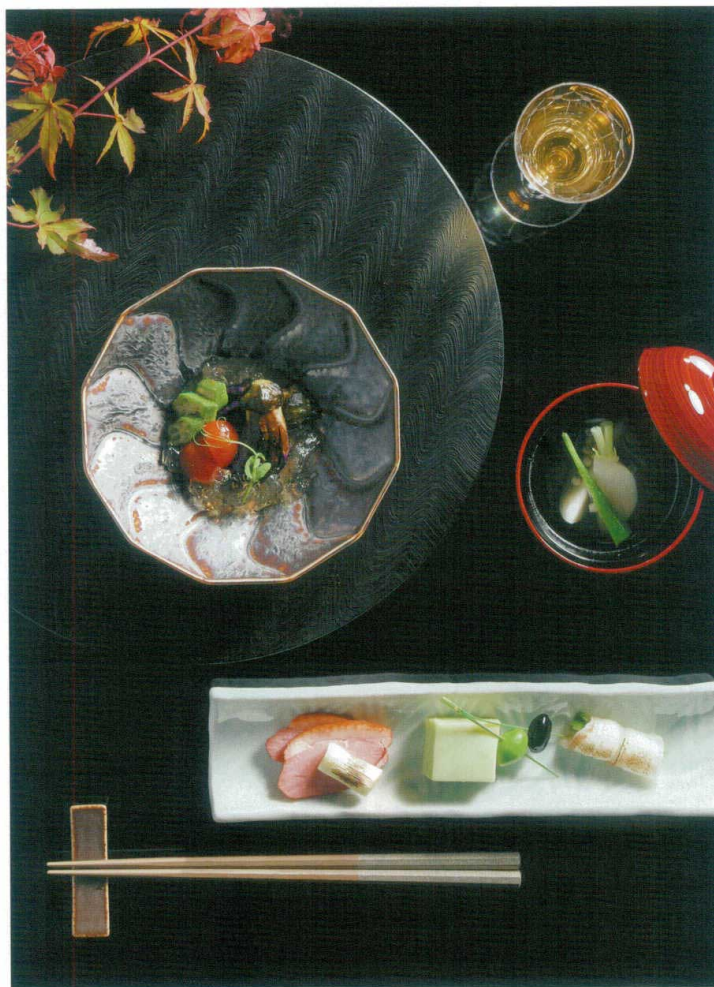

パンフレット番号	問合せ先	電話番号
20651-20	株式会社クイックパック	0564-59-3525

1. KAISEKI
先付
THE TABLEWARE COLLECTION
FOR PROFESSIONAL

旬の味覚を主役に引き立てるのは、個性を纏うこだわりの器たち。

00 / 06 >

01 / 06 >

20-1-24J ¥1,000
結花(ゆうか)箸置(アスト)
6.5×1.4×1.8cm

20-2-24J ¥3,600
八漆銀帯白すり八角箸
0.9×23cm

20-3-58J ¥2,000
青白磁流紋付出長皿(小)
25×6.4×2.7cm

20-4-23J ¥2,200
朱雀結晶漣小皿
14.5×14.5×3.8cm