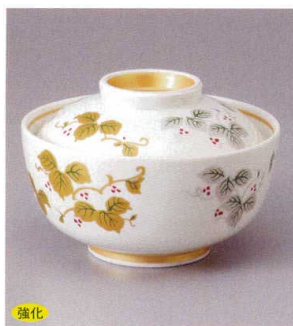

強化
203-5-5J 6,100円
金彩丸紋反蓋向 10.7×8cm

強化
203-6-5J 6,100円
金彩扇反蓋向 10.7×8cm

強化
203-7-5J 6,300円
金彩丸紋蓋向 11.7×8cm

強化
203-8-5J 6,000円
金彩扇蓋向 11.7×8cm

強化
203-9-5J 6,000円
金銀ブドウ絵蓋向 11.7×8cm

強化
203-10-77J 6,180円
グリーン巻葉吹煮物碗 12×7.8cm