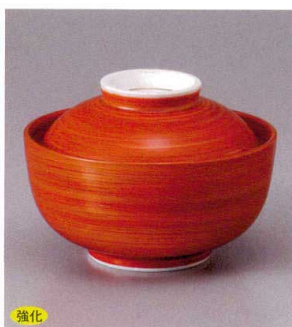

強化
203-14-48J 5,500円
朱巻金刷毛目円菓子碗 11.7×8cm