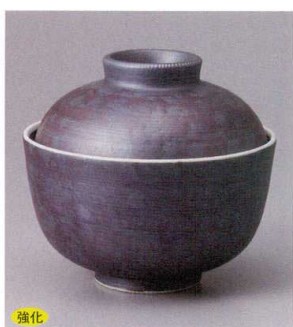

強化
203-11-22J 5,650円
オレンジ巻グリーン吹円菓子碗 11.9×8.2cm

強化
203-12-77J 5,700円
オレンジ金雲煮物碗 11.5×9.5cm

強化 イングレ
203-13-5J 5,700円
唐草蓋向 11.8×8cm

強化
203-14-48J 5,500円
朱巻金刷毛目円菓子碗 11.7×8cm

土物
203-15-2J 5,000円
黄瀬戸花唐草蓋向付(大) 10.3×10.3cm

強化
203-16-58J 4,650円
いぶし銀巻円菓子碗 11.1×9.3cm

刺身・向付
中鉢・小鉢・組小鉢
小付・珍味

松花堂・蓋向・
円菓子碗・小吸碗
むし碗・土瓶むし
前菜皿

仕切皿・焼物皿・
天皿・吞水
組皿・和皿
銘々皿・小皿

盛皿・オードブル
大鉢・盛鉢・組鉢・
組丼・ボール
酒器・着置き・卓上小物・
着スプレイング・灰皿