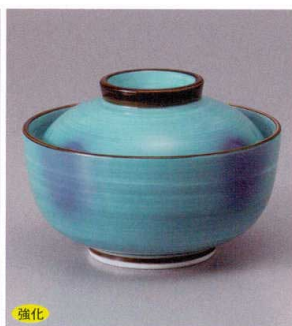

強化
203-5-5J 6,100円
金彩丸紋反蓋向 10.7×8cm

強化
203-6-5J 6,100円
金彩扇反蓋向 10.7×8cm

強化
203-7-5J 6,300円
金彩丸紋蓋向 11.7×8cm

強化
203-8-5J 6,000円
金彩扇蓋向 11.7×8cm

強化
203-9-5J 6,000円
金銀ブドウ絵蓋向 11.7×8cm

強化
203-10-77J 6,180円
グリーン巻葉吹煮物碗 12×7.8cm