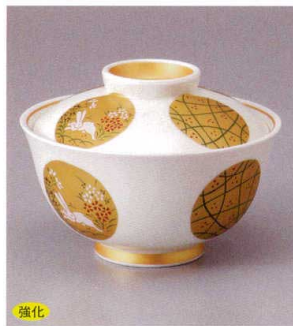

パンフレット番号	問合せ先	電話番号
20651-203	株式会社クイックパック	0564-59-3525

Small Lidded Bowl 円菓子碗 203

強化
203-1-33J 6,500円
若草吹円菓子碗 12×8.5cm

203-2-2J 6,300円
ぼんぼり(グリーン)丸小蓋向 10×9cm

203-3-2J 6,300円
ぼんぼり(朱)丸小蓋向 10×9cm

土物
203-4-2J 6,000円
黄瀬戸花唐草小蓋物 12.3×7.6cm

強化
203-5-5J 6,100円
金彩丸紋反蓋向 10.7×8cm

強化
203-6-5J 6,100円
金彩扇反蓋向 10.7×8cm

強化
203-7-5J 6,300円
金彩丸紋蓋向 11.7×8cm

強化
203-8-5J 6,000円
金彩扇蓋向 11.7×8cm

強化
203-9-5J 6,000円
金銀ブドウ絵蓋向 11.7×8cm

強化
203-10-77J 6,180円
グリーン巻葉吹煮物碗 12×7.8cm

強化
203-16-58J 4,650円
いぶし銀巻円菓子碗 11.1×9.3cm

刺身・向付
中鉢・小鉢・組小鉢
小付・珍味

松花堂・蓋向・
円菓子碗・小吸碗
むし碗・土瓶むし
前菜皿

仕切皿・焼物皿・
天皿・吞水
組皿・和皿
銘々皿・小皿

盛皿・オードブル
大鉢・盛鉢・組鉢・
組丼・ボール
酒器・着置き・卓上小物・
着スプレイング・灰皿