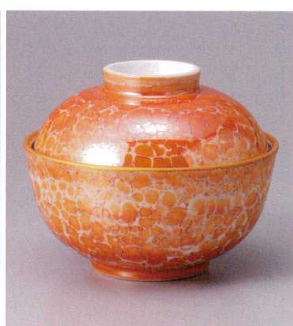

強化
203-12-77J 5,700円
オレンジ金雲煮物碗 11.5×9.5cm