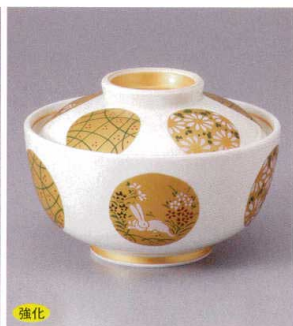

パンフレット番号	問合せ先	電話番号
20651-203	株式会社クイックパック	0564-59-3525

Small Lidded Bowl 円菓子碗 203

強化
203-1-33J 6,500円
若草吹円菓子碗 12×8.5cm

203-2-2J 6,300円
ぼんぼり(グリーン)丸小蓋向 10×9cm

203-3-2J 6,300円
ぼんぼり(朱)丸小蓋向 10×9cm

土物
203-4-2J 6,000円
黄瀬戸花唐草小蓋物 12.3×7.6cm

強化
203-5-5J 6,100円
金彩丸紋反蓋向 10.7×8cm

強化
203-6-5J 6,100円
金彩扇反蓋向 10.7×8cm

強化
203-7-5J 6,300円
金彩丸紋蓋向 11.7×8cm

強化
203-8-5J 6,000円
金彩扇蓋向 11.7×8cm

強化
203-9-5J 6,000円
金銀ブドウ絵蓋向 11.7×8cm

強化
203-10-77J 6,180円
グリーン巻葉吹煮物碗 12×7.8cm