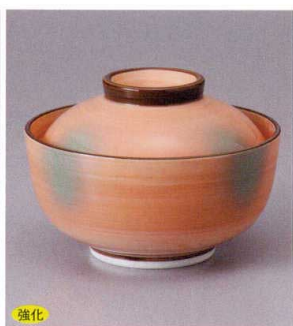

強化
203-5-5J 6,100円
金彩丸紋反蓋向 10.7×8cm

強化
203-6-5J 6,100円
金彩扇反蓋向 10.7×8cm

強化
203-7-5J 6,300円
金彩丸紋蓋向 11.7×8cm

強化
203-8-5J 6,000円
金彩扇蓋向 11.7×8cm

強化
203-9-5J 6,000円
金銀ブドウ絵蓋向 11.7×8cm

強化
203-10-77J 6,180円
グリーン巻葉吹煮物碗 12×7.8cm