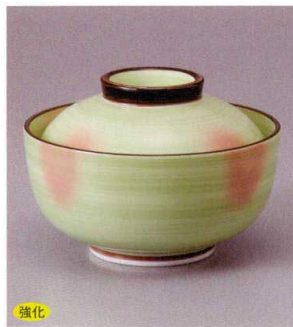

パンフレット番号	問合せ先	電話番号
20651-203	株式会社クイックパック	0564-59-3525

Small Lidded Bowl 円菓子碗 203

強化
203-1-33J 6,500円
若草吹円菓子碗 12×8.5cm

203-2-2J 6,300円
ぼんぼり(グリーン)丸小蓋向 10×9cm

203-3-2J 6,300円
ぼんぼり(朱)丸小蓋向 10×9cm

土物
203-4-2J 6,000円
黄瀬戸花唐草小蓋物 12.3×7.6cm