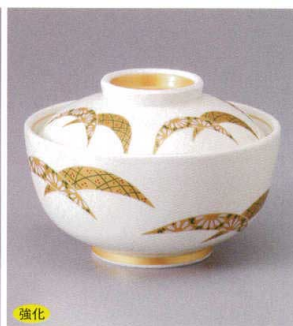

パンフレット番号	問合せ先	電話番号
20651-203	株式会社クイックパック	0564-59-3525

Small Lidded Bowl 円菓子碗 203

強化
203-1-33J 6,500円
若草吹円菓子碗 12×8.5cm

203-2-2J 6,300円
ぼんぼり(グリーン)丸小蓋向 10×9cm

203-3-2J 6,300円
ぼんぼり(朱)丸小蓋向 10×9cm

土物
203-4-2J 6,000円
黄瀬戸花唐草小蓋物 12.3×7.6cm

強化
203-5-5J 6,100円
金彩丸紋反蓋向 10.7×8cm

強化
203-6-5J 6,100円
金彩扇反蓋向 10.7×8cm

強化
203-7-5J 6,300円
金彩丸紋蓋向 11.7×8cm

強化
203-8-5J 6,000円
金彩扇蓋向 11.7×8cm

強化
203-9-5J 6,000円
金銀ブドウ絵蓋向 11.7×8cm

強化
203-10-77J 6,180円
グリーン巻葉吹煮物碗 12×7.8cm