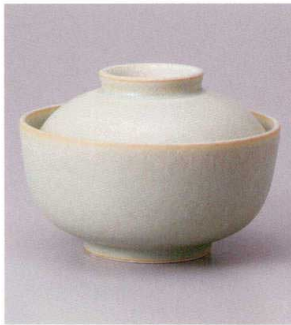

パンフレット番号	問合せ先	電話番号
20651-205	株式会社クイックパック	0564-59-3525

Small Lidded Bowl 円菓子碗 205

205-1-25J 5,000円
ラポール円菓子碗(銀緑) 11.8×7.7cm

205-2-25J 4,800円
ラポール円菓子碗(白銀) 11.8×7.7cm

205-3-25J 4,800円
ラポール円菓子碗(黒銀) 11.8×7.7cm

強化
205-4-71J 3,200円
赤間取格子円菓子碗 12.2×10cm

刺身・向付
中鉢・小鉢・組小鉢
小付・珍味

205-5-58J 4,900円
黒結晶赤絵花鳥煮物碗 11.4×8.7cm

205-6-58J 4,600円
黒結晶赤絵花鳥小煮物碗 9.8×8.2cm

205-7-58J 5,000円
赤軸赤絵花鳥煮物碗 11.4×8.7cm

205-8-58J 4,700円
赤軸赤絵花鳥煮小煮物碗 9.8×8.2cm

松花堂・蓋向・
円菓子碗・小吸碗
むし碗・土甌むし
前菜皿