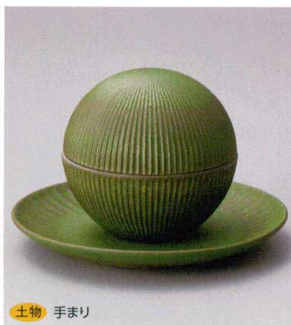

刺身・向付
中鉢・小鉢・組小鉢
小付・珍味

205-5-58J 4,900円
黒結晶赤絵花鳥煮物碗 11.4×8.7cm

205-6-58J 4,600円
黒結晶赤絵花鳥小煮物碗 9.8×8.2cm

205-7-58J 5,000円
赤軸赤絵花鳥煮物碗 11.4×8.7cm

205-8-58J 4,700円
赤軸赤絵花鳥煮小煮物碗 9.8×8.2cm

松花堂・蓋向・
円菓子碗・小吸碗
むし碗・土甌むし
前菜皿

土物
205-9-58J 3,950円
赤絵丸紋小蓋向 11×7.9cm

土物
205-10-58J 3,950円
色十草小蓋向 11×7.9cm

土物
205-11-58J 3,950円
赤絵草紋小蓋向 11×7.9cm

土物
205-12-58J 2,700円
黒織部小蓋向 11×7.9cm

付皿・焼物皿・
仕切皿
天皿・呑水
組皿和皿
銘々皿・小皿

土物 手まり
205-13-26J 5,000円 フタ物白地 9.5×8.5cm
205-14-26J 1,900円 フタ物受皿(白) 15×1.2cm