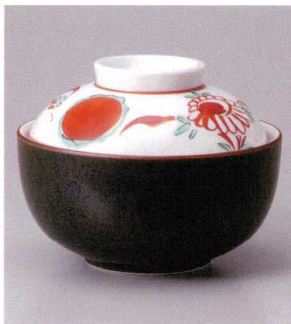

パンフレット番号	問合せ先	電話番号
20651-205	株式会社クイックパック	0564-59-3525

Small Lidded Bowl 円菓子碗 205

205-1-25J 5,000円
ラポール円菓子碗(銀緑) 11.8×7.7cm

205-2-25J 4,800円
ラポール円菓子碗(白銀) 11.8×7.7cm

205-3-25J 4,800円
ラポール円菓子碗(黒銀) 11.8×7.7cm

強化
205-4-71J 3,200円
赤間取格子円菓子碗 12.2×10cm

刺身・向付
中鉢・小鉢・組小鉢
小付・珍味

205-5-58J 4,900円
黒結晶赤絵花鳥煮物碗 11.4×8.7cm

205-6-58J 4,600円
黒結晶赤絵花鳥小煮物碗 9.8×8.2cm

205-7-58J 5,000円
赤軸赤絵花鳥煮物碗 11.4×8.7cm

205-8-58J 4,700円
赤軸赤絵花鳥煮小煮物碗 9.8×8.2cm

松花堂・蓋向・
円菓子碗・小吸碗
むし碗・土甌むし
前菜皿

盛皿・オードブル
大鉢・盛鉢・組鉢・
組丼・ボール
酒器着置き・卓上小物・
箸スライディング成皿