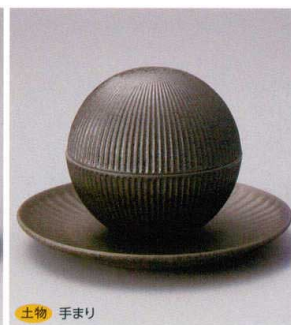

土物 手まり
205-19-26J 5,000円 フタ物黒地 9.5×8.5cm
205-20-26J 1,900円 フタ物受皿(黒) 15×1.2cm

盛皿・オードブル
大鉢・盛鉢・組鉢・
組丼・ボール
酒器着置き・卓上小物・
箸スライディング成皿