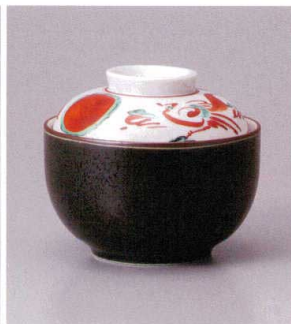

パンフレット番号	問合せ先	電話番号
20651-205	株式会社クイックパック	0564-59-3525

Small Lidded Bowl 円菓子碗 205

205-1-25J 5,000円
ラポール円菓子碗(銀緑) 11.8×7.7cm

205-2-25J 4,800円
ラポール円菓子碗(白銀) 11.8×7.7cm

205-3-25J 4,800円
ラポール円菓子碗(黒銀) 11.8×7.7cm

強化
205-4-71J 3,200円
赤間取格子円菓子碗 12.2×10cm

刺身・向付
中鉢・小鉢・組小鉢
小付・珍味

205-5-58J 4,900円
黒結晶赤絵花鳥煮物碗 11.4×8.7cm

205-6-58J 4,600円
黒結晶赤絵花鳥小煮物碗 9.8×8.2cm

205-7-58J 5,000円
赤軸赤絵花鳥煮物碗 11.4×8.7cm

205-8-58J 4,700円
赤軸赤絵花鳥煮小煮物碗 9.8×8.2cm

松花堂・蓋向・
円菓子碗・小吸碗
むし碗・土甌むし
前菜皿