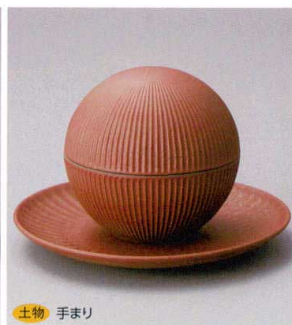

土物 手まり
205-17-26J 5,000円 フタ物赤釉 9.5×8.5cm
205-18-26J 1,900円 フタ物受皿(赤) 15×1.2cm