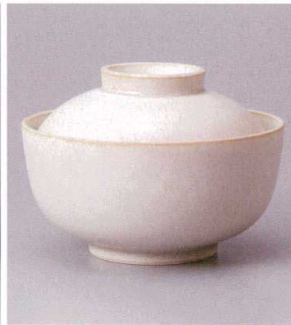

パンフレット番号	問合せ先	電話番号
20651-205	株式会社クイックパック	0564-59-3525

Small Lidded Bowl 円菓子碗 205

205-1-25J 5,000円
ラポール円菓子碗(銀緑) 11.8×7.7cm

205-2-25J 4,800円
ラポール円菓子碗(白銀) 11.8×7.7cm

205-3-25J 4,800円
ラポール円菓子碗(黒銀) 11.8×7.7cm

強化
205-4-71J 3,200円
赤間取格子円菓子碗 12.2×10cm

刺身・向付
中鉢・小鉢・組小鉢
小付・珍味

205-5-58J 4,900円
黒結晶赤絵花鳥煮物碗 11.4×8.7cm

205-6-58J 4,600円
黒結晶赤絵花鳥小煮物碗 9.8×8.2cm

205-7-58J 5,000円
赤軸赤絵花鳥煮物碗 11.4×8.7cm

205-8-58J 4,700円
赤軸赤絵花鳥煮小煮物碗 9.8×8.2cm

松花堂・蓋向・
円菓子碗・小吸碗
むし碗・土甌むし
前菜皿