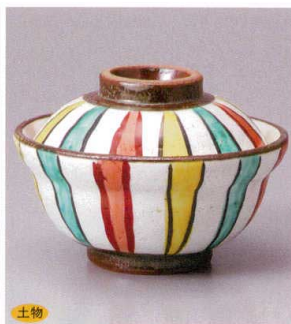

刺身・向付
中鉢・小鉢・組小鉢
小付・珍味

205-5-58J 4,900円
黒結晶赤絵花鳥煮物碗 11.4×8.7cm

205-6-58J 4,600円
黒結晶赤絵花鳥小煮物碗 9.8×8.2cm

205-7-58J 5,000円
赤軸赤絵花鳥煮物碗 11.4×8.7cm

205-8-58J 4,700円
赤軸赤絵花鳥煮小煮物碗 9.8×8.2cm

松花堂・蓋向・
円菓子碗・小吸碗
むし碗・土甌むし
前菜皿

土物
205-9-58J 3,950円
赤絵丸紋小蓋向 11×7.9cm

土物
205-10-58J 3,950円
色十草小蓋向 11×7.9cm

土物
205-11-58J 3,950円
赤絵草紋小蓋向 11×7.9cm

土物
205-12-58J 2,700円
黒織部小蓋向 11×7.9cm

付皿・焼物皿・
仕切皿
天皿・呑水
組皿和皿
銘々皿・小皿

土物 手まり
205-13-26J 5,000円 フタ物白地 9.5×8.5cm
205-14-26J 1,900円 フタ物受皿(白) 15×1.2cm