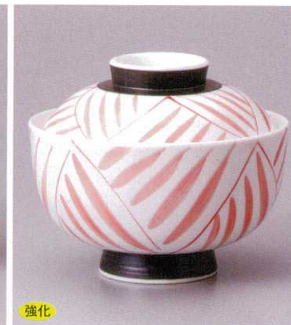

パンフレット番号	問合せ先	電話番号
20651-205	株式会社クイックパック	0564-59-3525

Small Lidded Bowl 円菓子碗 205

205-1-25J 5,000円
ラポール円菓子碗(銀緑) 11.8×7.7cm

205-2-25J 4,800円
ラポール円菓子碗(白銀) 11.8×7.7cm

205-3-25J 4,800円
ラポール円菓子碗(黒銀) 11.8×7.7cm

強化
205-4-71J 3,200円
赤間取格子円菓子碗 12.2×10cm

刺身・向付
中鉢・小鉢・組小鉢
小付・珍味

205-5-58J 4,900円
黒結晶赤絵花鳥煮物碗 11.4×8.7cm

205-6-58J 4,600円
黒結晶赤絵花鳥小煮物碗 9.8×8.2cm

205-7-58J 5,000円
赤軸赤絵花鳥煮物碗 11.4×8.7cm

205-8-58J 4,700円
赤軸赤絵花鳥煮小煮物碗 9.8×8.2cm

松花堂・蓋向・
円菓子碗・小吸碗
むし碗・土甌むし
前菜皿