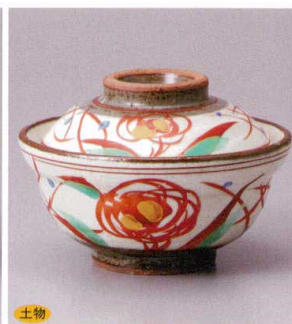

刺身・向付
中鉢・小鉢・組小鉢
小付・珍味

205-5-58J 4,900円
黒結晶赤絵花鳥煮物碗 11.4×8.7cm

205-6-58J 4,600円
黒結晶赤絵花鳥小煮物碗 9.8×8.2cm

205-7-58J 5,000円
赤軸赤絵花鳥煮物碗 11.4×8.7cm

205-8-58J 4,700円
赤軸赤絵花鳥煮小煮物碗 9.8×8.2cm

松花堂・蓋向・
円菓子碗・小吸碗
むし碗・土甌むし
前菜皿

土物
205-9-58J 3,950円
赤絵丸紋小蓋向 11×7.9cm

土物
205-10-58J 3,950円
色十草小蓋向 11×7.9cm

土物
205-11-58J 3,950円
赤絵草紋小蓋向 11×7.9cm

土物
205-12-58J 2,700円
黒織部小蓋向 11×7.9cm

付皿・焼物皿・
仕切皿
天皿・呑水
組皿和皿
銘々皿・小皿

土物 手まり
205-13-26J 5,000円 フタ物白地 9.5×8.5cm
205-14-26J 1,900円 フタ物受皿(白) 15×1.2cm