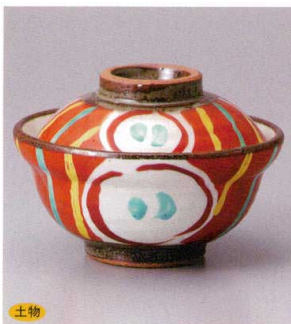

刺身・向付
中鉢・小鉢・組小鉢
小付・珍味

205-5-58J 4,900円
黒結晶赤絵花鳥煮物碗 11.4×8.7cm

205-6-58J 4,600円
黒結晶赤絵花鳥小煮物碗 9.8×8.2cm

205-7-58J 5,000円
赤軸赤絵花鳥煮物碗 11.4×8.7cm

205-8-58J 4,700円
赤軸赤絵花鳥煮小煮物碗 9.8×8.2cm

松花堂・蓋向・
円菓子碗・小吸碗
むし碗・土甌むし
前菜皿

土物
205-9-58J 3,950円
赤絵丸紋小蓋向 11×7.9cm

土物
205-10-58J 3,950円
色十草小蓋向 11×7.9cm

土物
205-11-58J 3,950円
赤絵草紋小蓋向 11×7.9cm

土物
205-12-58J 2,700円
黒織部小蓋向 11×7.9cm

付皿・焼物皿・
仕切皿
天皿・呑水
組皿和皿
銘々皿・小皿

土物 手まり
205-13-26J 5,000円 フタ物白地 9.5×8.5cm
205-14-26J 1,900円 フタ物受皿(白) 15×1.2cm