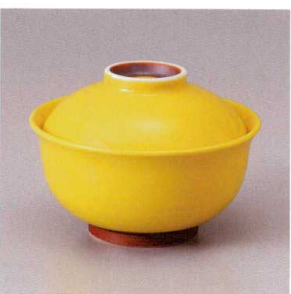

209-16-35J 2,400円
黄釉反型円菓子碗(小) 10.9×7.9cm

強化
209-17-79J 2,700円
黄輝角煮物碗 10×10×7.5cm

強化
209-18-79J 2,700円
彩り水玉角煮物碗 10×10×7.5cm

209-19-35J 2,600円
ヒスイ円菓子碗 11×10cm

209-20-35J 2,300円
もえぎ円菓子碗(小) 10×9cm

刺身・向付
中鉢・小鉢・組小鉢
小付・珍味