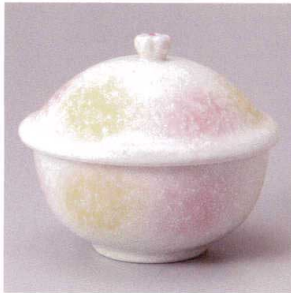

強化
209-5-71J 3,200円
赤絵つなぎ円菓子碗 12.2×10cm

強化
209-6-78J 2,950円
梨地唐草円菓子碗 12.3×10.5cm

209-7-48J 3,200円
萌黄金筋円菓子碗 11×10cm

強化
209-8-71J 3,200円
ゴス間取十草円菓子碗 12.2×10cm

209-9-58J 2,300円
二色吹桶円蓋物 10.5×9.4×9cm

強化
209-10-22J 4,000円
高山寺反蓋物 11.5×8.5cm