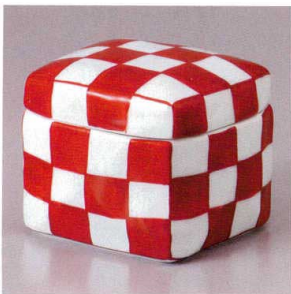

209-13-93J 3,000円
有田焼 赤絵市松角陶箱(中) 1入 8.5×8.5×7.5cm 250cc