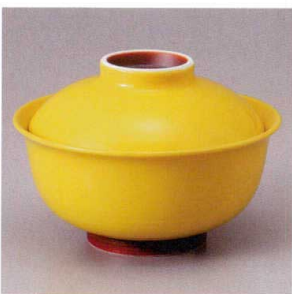

209-15-35J 2,700円
黄釉反型円菓子碗 13×8.8cm