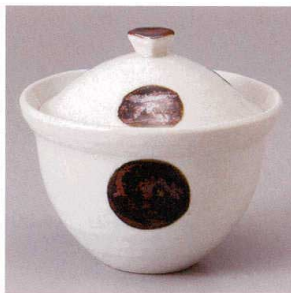

パンフレット番号	問合せ先	電話番号
20651-209	株式会社クイックパック	0564-59-3525

Small Lidded Bowl 円菓子碗 209

209-1-5J 5,700円
金彩丸蓋物 9.8×9.4cm

209-2-35J 3,500円
さび水玉蓋物 11.2×10.5cm

強化
209-3-71J 3,200円
ヒワ磁一珍十草円菓子碗 12.3×10.5cm

強化
209-4-79J 2,870円
彫唐草円菓子碗 12.3×10cm

松花堂・蓋向・
円菓子碗・小吸碗
むし碗・土瓶むし

前菜皿

仕切皿・焼物皿・
付皿

天皿・香水

組皿・和皿
銘々皿・小皿

盛皿・オールド
ブル

大鉢・盛鉢・組鉢・
組洋・ポール
酒器・箸置き・卓上小物・
箸スプレンゲ成皿