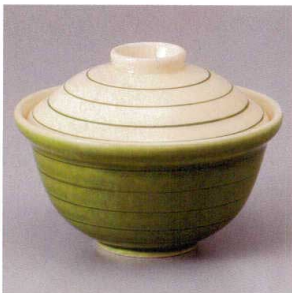

強化
209-5-71J 3,200円
赤絵つなぎ円菓子碗 12.2×10cm

強化
209-6-78J 2,950円
梨地唐草円菓子碗 12.3×10.5cm

209-7-48J 3,200円
萌黄金筋円菓子碗 11×10cm

強化
209-8-71J 3,200円
ゴス間取十草円菓子碗 12.2×10cm

209-9-58J 2,300円
二色吹桶円蓋物 10.5×9.4×9cm

強化
209-10-22J 4,000円
高山寺反蓋物 11.5×8.5cm