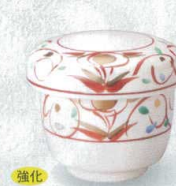

強化
210-11-77J 5,890円
赤蓋(皿付)スイーツカップ
9.7×9cm 120cc
皿 12.1×2.0cm

強化
210-12-2J 4,100円
ラスターすずき夏目むし碗
7.8×8cm

210-13-2J 3,900円
ラスターすずきミニ蒸し碗
7×8cm

210-14-2J 3,400円
桜写しむし碗
7.2×8.3cm

強化
210-15-71J 4,300円
赤絵筆紋蒸し碗
7.5×7.5cm