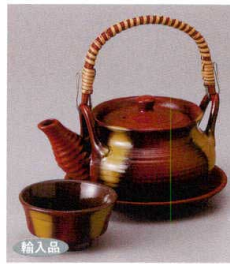

輸入品
223-4-84J 4,600円
鉄赤吹き巾着土瓶むし
10.8×6cm 300cc