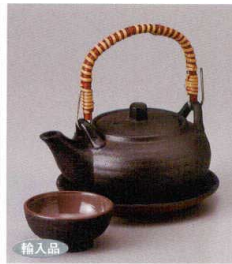

輸入品
223-3-84J 4,600円
白松葉切立土瓶むし
10.5×5.3cm 250cc

輸入品
223-4-84J 4,600円
鉄赤吹き巾着土瓶むし
10.8×6cm 300cc

輸入品
223-5-84J 4,600円
白吹き巾着土瓶むし
10.8×6cm 300cc

輸入品
223-6-84J 4,600円
黒吹き巾着土瓶むし
10.8×6cm 300cc

輸入品 土物 弱火
223-7-81J 4,000円
巾着型土瓶むし (DF-5)
1入 300cc

輸入品
223-8-82J 3,800円
碗形松葉土瓶むし (DF-7)
11.1×5.8cm 320cc

輸入品
223-9-84J 4,600円
白吹き丸形土瓶むし
11×6cm 320cc

輸入品
223-10-84J 4,600円
黒釉丸形土瓶むし
11×6cm 320cc

輸入品
223-11-84J 4,600円
黒吹き丸形土瓶むし
11×6cm 320cc

輸入品
223-12-84J 4,600円
鉄赤吹き丸形土瓶むし
11×6cm 320cc