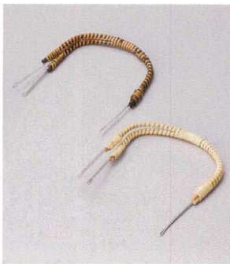

223-24-81-84J 520円
(茶)土瓶むし用二又ツル 31cm