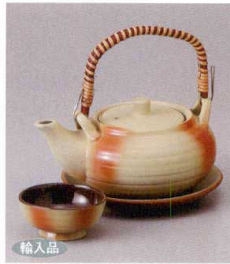

輸入品
223-9-84J 4,600円
白吹き丸形土瓶むし
11×6cm 320cc