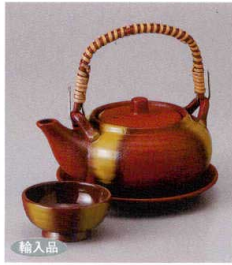

輸入品
223-8-82J 3,800円
碗形松葉土瓶むし (DF-7)
11.1×5.8cm 320cc

輸入品
223-9-84J 4,600円
白吹き丸形土瓶むし
11×6cm 320cc

輸入品
223-10-84J 4,600円
黒釉丸形土瓶むし
11×6cm 320cc

輸入品
223-11-84J 4,600円
黒吹き丸形土瓶むし
11×6cm 320cc

輸入品
223-12-84J 4,600円
鉄赤吹き丸形土瓶むし
11×6cm 320cc