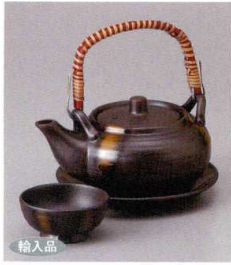

輸入品
223-3-84J 4,600円
白松葉切立土瓶むし
10.5×5.3cm 250cc

輸入品
223-4-84J 4,600円
鉄赤吹き巾着土瓶むし
10.8×6cm 300cc

輸入品
223-5-84J 4,600円
白吹き巾着土瓶むし
10.8×6cm 300cc

輸入品
223-6-84J 4,600円
黒吹き巾着土瓶むし
10.8×6cm 300cc

輸入品 土物 弱火
223-7-81J 4,000円
巾着型土瓶むし (DF-5)
1入 300cc

輸入品
223-8-82J 3,800円
碗形松葉土瓶むし (DF-7)
11.1×5.8cm 320cc

輸入品
223-9-84J 4,600円
白吹き丸形土瓶むし
11×6cm 320cc

輸入品
223-10-84J 4,600円
黒釉丸形土瓶むし
11×6cm 320cc

輸入品
223-11-84J 4,600円
黒吹き丸形土瓶むし
11×6cm 320cc

輸入品
223-12-84J 4,600円
鉄赤吹き丸形土瓶むし
11×6cm 320cc