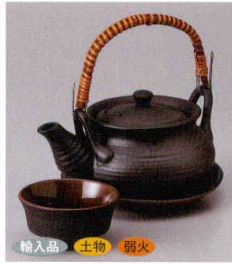

輸入品
223-3-84J 4,600円
白松葉切立土瓶むし
10.5×5.3cm 250cc

輸入品
223-4-84J 4,600円
鉄赤吹き巾着土瓶むし
10.8×6cm 300cc

輸入品
223-5-84J 4,600円
白吹き巾着土瓶むし
10.8×6cm 300cc

輸入品
223-6-84J 4,600円
黒吹き巾着土瓶むし
10.8×6cm 300cc

輸入品 土物 弱火
223-7-81J 4,000円
巾着型土瓶むし (DF-5)
1入 300cc

輸入品
223-8-82J 3,800円
碗形松葉土瓶むし (DF-7)
11.1×5.8cm 320cc

輸入品
223-9-84J 4,600円
白吹き丸形土瓶むし
11×6cm 320cc

輸入品
223-10-84J 4,600円
黒釉丸形土瓶むし
11×6cm 320cc

輸入品
223-11-84J 4,600円
黒吹き丸形土瓶むし
11×6cm 320cc

輸入品
223-12-84J 4,600円
鉄赤吹き丸形土瓶むし
11×6cm 320cc