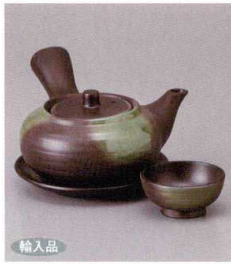

パンフレット番号	問合せ先	電話番号
20651-223	株式会社クイックパック	0564-59-3525

Earthen Teapot for Steam-Boiled Broth and Food 土瓶むし 223

輸入品
223-1-84J 4,600円
黒吹き急須形土瓶むし
11×6.4cm 320cc

輸入品
223-2-84J 4,600円
オリベ刷毛目切立土瓶むし
10.5×5.3cm 250cc