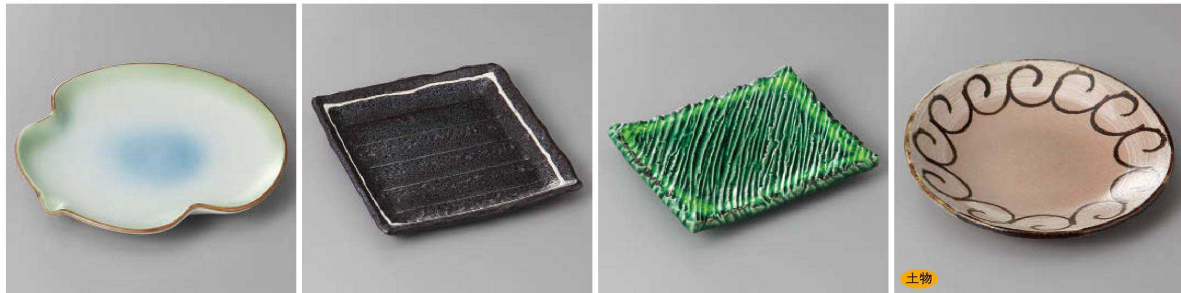

231-5-22J 1,650円 測サビ巻粉引荒瀬前菜皿 21×17×4cm 231-6-71J 1,650円 オリベ市松小判フルーツ皿 20.6×14.3×2.7cm 231-7-27J 1,600円 呉須飛ばし筋入5.0寸角皿 16×15.5×3.8cm 231-8-51J 1,600円 不動前菜皿 20×17×4cm

松花堂・蓋向・円菓子碗・小飯碗  
むし碗・土瓶むし

231-9-22J 1,550円 和黒(わっこく)ちぎり前菜皿 21.5×15×4cm 231-10-23J 1,800円 桜志野タタラ皿 大 21×16.8×2cm 231-11-22J 1,800円 鉄軸黄五角皿(小) 16×16×3.5cm 231-12-33J 1,500円 白釉砂目前菜皿 20.5×17×3.5cm

前菜皿  
仕切皿  
付出血  
焼物皿

231-13-71J 1,450円 若草ひさご前菜皿 19×18.5×2.5cm 231-14-43J 1,450円 一珍黒結晶角皿(中) 16.2×16.2×2.2cm 231-15-22J 1,500円 緑釉黄流ししのぎ長角5.3皿 17×13.3×2.8cm 231-16-1J 1,450円 さびうずまき深皿 19×3cm

天皿・香水  
組皿・和皿  
銘々皿・小皿  
盛皿・オードブル