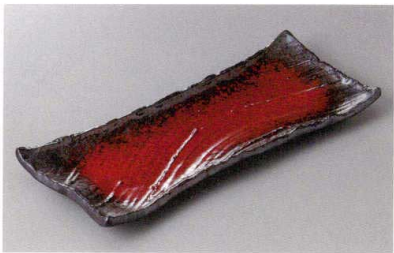

243-10-33J 4,800円 朱雲長角皿(中) 31×13×3.5cm