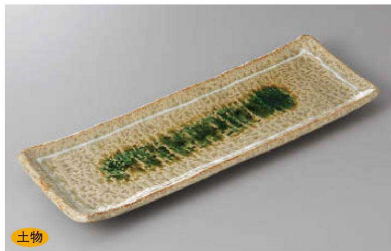

刺身・向付

中鉢・小鉢・組小鉢

小付・珍味

松花堂・蓋向・
円菓子碗・小飯碗

むし碗・土瓶むし

前菜皿

仕出皿・焼物皿・
付切皿

天皿・吞水

組皿・和皿・
銘々皿・小皿

盛皿・オードブル

大鉢・盛鉢・組鉢・
組丼・ボール

酒器・蓋置・卓上小物・
箸・スプレン・レンジ灰皿

243-4-73J 5,130円 古都の香さんま皿(大) 37×12.8×2.8cm

243-5-93J 4,500円 有田焼 チェックプレート(長角)B 33.297×14.7×1.7cm

243-6-93J 4,500円 有田焼 チェックプレート(長角)R 33.297×14.7×1.7cm