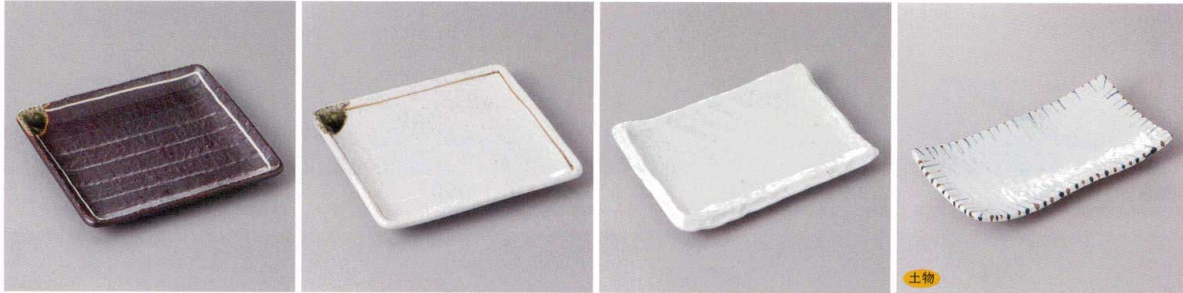

パンフレット番号	問合せ先	電話番号
20651-275	株式会社クイックパック	0564-59-3525

Rectangle Plate 焼物皿 275

275-1-71J 1,350円 黄唐津突出皿 19.5×10.5×3.5cm  
 275-2-71J 1,300円 織部長角皿 19.5×10.5×3.5cm  
 275-3-71J 1,300円 白釉長角皿 19.5×10.5×3.5cm  
 275-4-71J 1,300円 桜志野焼物皿 19.5×10.5×3.5cm