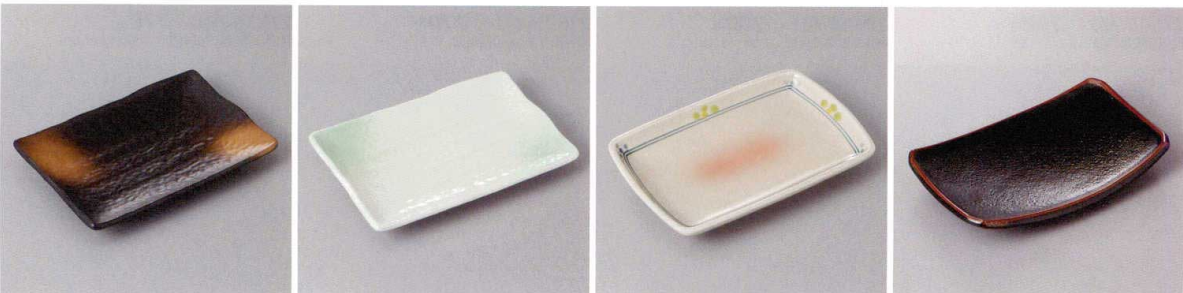

275-17-8J 1,050円 黒備前吹掃目焼物皿小 18.5×12×2.5cm
275-18-45J
275-19-71J 850円 萩風早春6.0長角皿 19×12×2.5cm
275-20-34J 950円 ゆず天目長角6.0皿 18.5×12×3.3cm

刺身向付
中鉢・小鉢・組小鉢
小付・珍味
松花堂・蓋向
円菓子碗・小吸碗
むし碗・土瓶むし
前菜皿
仕切皿・焼物皿
天皿・香水
組皿・和皿
銘々皿・小皿
盛皿・オードブル
大鉢・盛鉢・組鉢
組丼・ボール
酒器・蓋置・土小物
箸・スプーン・レンゲ・成皿