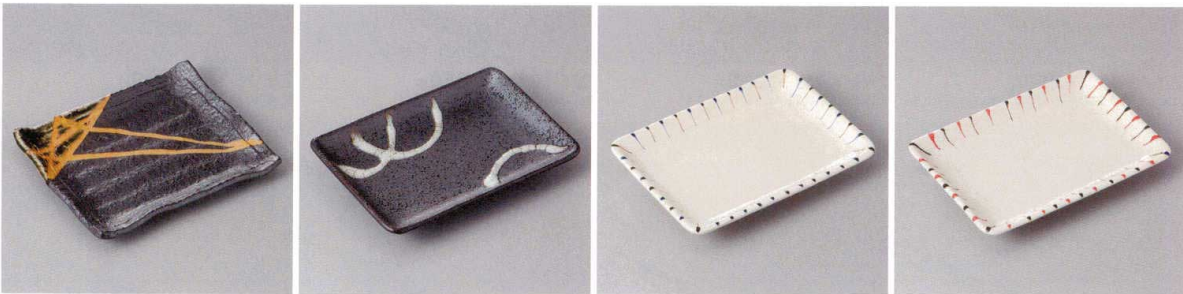

パンフレット番号	問合せ先	電話番号
20651-275	株式会社クイックパック	0564-59-3525

Rectangle Plate 焼物皿 275

275-1-71J 1,350円 黄唐津突出皿 19.5×10.5×3.5cm  
 275-2-71J 1,300円 織部長角皿 19.5×10.5×3.5cm  
 275-3-71J 1,300円 白釉長角皿 19.5×10.5×3.5cm  
 275-4-71J 1,300円 桜志野焼物皿 19.5×10.5×3.5cm

275-5-77J 1,460円 鉄軸ライン7.0多用皿 17×14.5×2cm  
 275-6-79J 1,200円 志野茶ライン7.0多用皿 17×14.7cm  
 275-7-2J 1,150円 白波車皿 18×12.5×2.1cm  
 275-8-79J 1,200円 荒目青磁二色十草浜付焼物皿 19.5×10×3.3cm

275-9-71J 1,100円 灰軸カゴメ6.0長角皿 17×11.5×1.8cm  
 275-10-48J 1,100円 籬流し砂丘焼物皿 18.8×12×2cm  
 275-11-5J 1,100円 窯変藍袖千筋長角皿 16.6×11.8×2cm  
 275-12-5J 1,100円 白粉引千筋長角皿 16.6×11.8×2cm

刺身向付  
 中鉢・小鉢・組小鉢  
 小付・珍味  
 松花堂・蓋向  
 円菓子碗・小吸碗  
 むし碗・土瓶むし  
 前菜皿  
 仕切皿・焼物皿  
 天皿・香水  
 組皿・和皿  
 銘々皿・小皿  
 盛皿・オードブル  
 大鉢・盛鉢・組鉢  
 組丼・ボール  
 酒器・蓋置・土小物  
 箸・スプーン・レンゲ・成皿