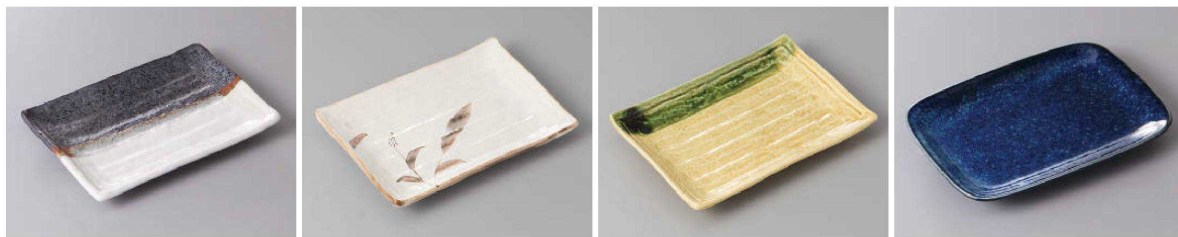

パンフレット番号	問合せ先	電話番号
20651-277	株式会社クイックパック	0564-59-3525

Rectangle Plate 焼物皿・仕切皿・ネタケース | 277

277-1-71J **800円**
白黒掛け分け6.0焼物皿 17.7×11.9×1.8cm

277-2-71J **800円**
志野芦6.0焼物皿 17.5×12×2.2cm

277-3-71J **800円**
黄瀬戸織部6.0焼物皿 17.5×12×2.2cm