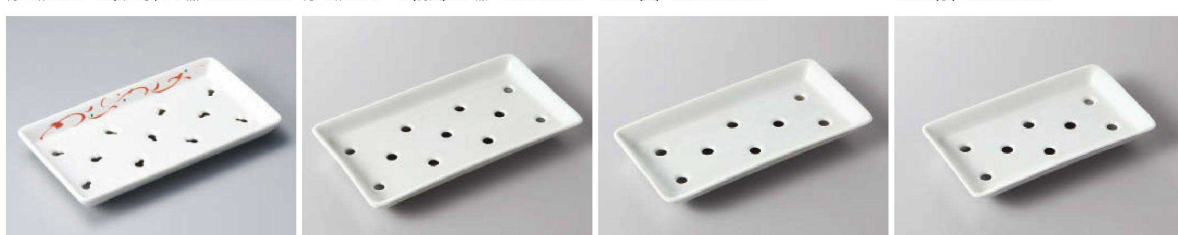

277-14-34J **3,500円**
青白磁 ネタケース(深口大) サナ無 20.5×12×4cm

277-15-34J **3,000円**
青白磁 ネタケース(浅口) サナ無 20.3×11.1×2.2cm

277-16-34J **3,000円**
青白磁 ネタケース(細) サナ無 19.7×6.5×3.7cm

277-17-34J **3,200円**
青白磁 ネタケース(深口小) サナ無 20.3×10×3.5cm

277-18-34J **7,400円**
青白磁 ネタケース(特大) サナ無 19.8×19.8×4cm

277-19-22J **2,100円**
ネタ皿(大) 22.7×12.5×2.7cm

277-20-22J **1,650円**
ネタ皿(小) 20.8×9.7×2.3cm

277-21-22J **3,000円**
赤絵唐草ネタ皿(大) 22.7×12.5×2.7cm

277-22-21J **1,380円**
ネタ皿大 22×12×2.7cm

277-23-21J **1,200円**
ネタ皿中 20.3×10.3×2.5cm

277-24-21J **1,100円**
ネタ皿小 18.3×10.5×2.5cm

刺身・向付
中鉢・小鉢・組小鉢
小付・珍味
松花堂・蓋向・
円菓子碗・小飯碗
むし碗・土瓶むし
前菜皿
仕切皿・焼物皿・
天皿・呑水
組皿・和皿・
組々皿・小皿
盛皿・オードブル
大鉢・盛鉢・組鉢・
組丼・ボール
酒器・蓋置・卓上小物・
箸・スプーン・レンゲ・成皿