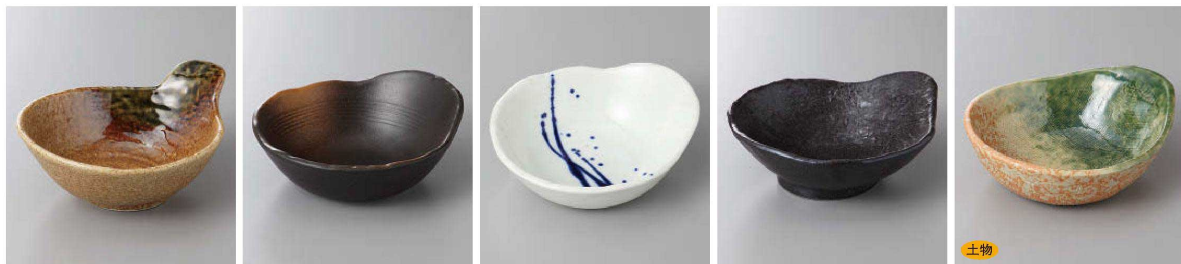

パンフレット番号	問合せ先	電話番号
20651-293	株式会社クイックパック	0564-59-3525

Small Bowl for Tempura Sauce 呑水 293

293-1-2J 700円 平成桜 白新とん水 13.5×12.5×4.5cm  
 293-2-2J 700円 平成桜 黒新とん水 13.5×12.5×4.5cm  
 293-3-71J 1,050円 益子結晶呑水 13×12.5×5.2cm  
 293-4-48J 1,000円 W/B白新マット手付き呑水 12.5×12×5cm  
 293-5-71J 1,050円 黒備前呑水 12.8×12.3×5.3cm

293-6-73J 1,000円 ウノフ十草フグ呑水 13×10×4cm  
 293-7-71J 1,000円 黄瀬戸双葉呑水 13×12×5.2cm  
 293-8-71J 1,100円 うのふ呑水 12.8×10.8×4cm  
 293-9-71J 1,000円 織部双葉呑水 13×12×5.2cm  
 293-10-71J 1,050円 桜志野呑水 12.8×12.3×5.3cm

293-11-21J 980円 伊賀織部吹純呑水 14.4×11.7×4.8cm  
 293-12-41J 980円 黒備前吹呑水 13×12×4.8cm  
 293-13-41J 980円 呉須吹掛呑水 13×12×4.8cm  
 293-14-2J 980円 黒備前呑水 16×13.5×4.5cm  
 293-15-77J 990円 若草呑水 12.8×10.5×4cm

293-16-2-24J 950円 白備前呑水 14.7×11.5×4.3cm  
 293-17-79J 970円 青磁二色十草長手付呑水 13×11×6.8cm  
 293-18-78J 950円 ゆず呑水 15×12×4cm  
 293-19-26J 950円 黒化粧呑水 12.8×12×5cm  
 293-20-26J 950円 白化粧呑水 12.8×12×5cm

293-21-71J 850円 ねずみ志野呑水 12×11.2×5.8cm  
 293-22-78J 990円 異彩呑水 12×11.5×5.3cm  
 293-23-22J 1,050円 ゆず天目呑水 12.6×5.6cm  
 293-24-77J 1,160円 ストライプ呑水 13×12.2×4.3cm  
 293-25-71J 900円 織線手付呑水 13×12.4×5.1cm

刺身・向付  
 中鉢・小鉢・組小鉢  
 小付・珍味  
 松花堂・蓋向・円菓子碗・小飯碗  
 むし碗・土瓶むし  
 前菜皿  
 仕切皿・焼物皿・天皿・呑水  
 組皿・和皿・銘々皿・小皿  
 盛皿・オードブル  
 大鉢・盛鉢・組鉢・組丼・ボール  
 酒器・蓋置・卓上小物・箸スライディング成皿