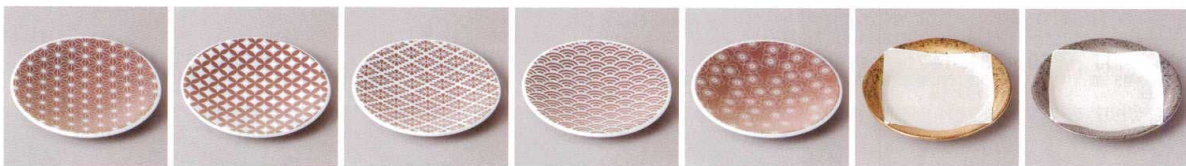

325-22-5J 800円 ラスターピンク豆血麻の葉 9.4×6cm
325-23-5J 800円 ラスターピンク豆血七宝 9.4×6cm
325-24-5J 800円 ラスターピンク豆血菊菱 9.4×6cm
325-25-5J 800円 ラスターピンク豆血青海波 9.4×6cm
325-26-5J 800円 ラスターピンク豆血梅 9.4×6cm
325-27-10J 1,330円 ゴールドスクエアつぼ付丸3.5皿 10.5×1.5cm
325-28-10J 1,330円 プラチナスクエアつぼ付丸3.5皿 10.5×1.5cm