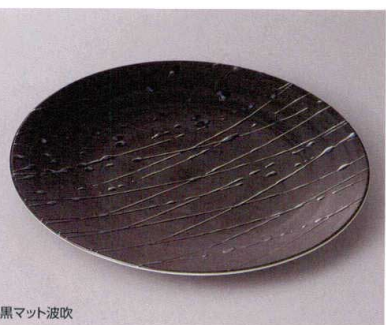

339-4-26J 4,200円 金結晶渦9.0皿 29×5cm

339-5-71J 4,600円 白雲9.0丸皿 27.5×2.5cm

339-6-26J 4,200円 青花9.0丸皿 28.2×4cm

松花堂・蓋向・
円壺子碗・小吸碗
むし碗・土瓶むし
前菜皿

339-7-71J 4,400円 黒潮8.5丸皿 26×4.3cm

339-8-34J 2,480円 花だより10丸皿 29.8×3.3cm

339-9-1J 2,450円 さびらずまき9.0皿 29×2.5cm

仕切皿・焼物皿・
天皿・香水
組皿・和皿
銘々皿・小皿

339-10-71J 5,200円 伊賀青磁 8.5皿 27.5×4.2cm

339-12-22J 3,700円 黒マット波吹 28.5cm皿 28.5×2.5cm

339-15-22J 3,700円 白ビスク波吹 28.5cm皿 28.5×2.5cm

盛皿・オードブル
大鉢・盛鉢・組鉢・
組丼・ポール
酒器・箸置き・卓上小物・
箸・スプーン・レンジ・成皿

339-11-71J 3,400円 7.5皿 25.3×4.2cm

339-13-22J 3,000円 24.5cm皿 24.5×2.4cm

339-16-22J 3,000円 24.5cm皿 24.5×2.4cm

339-14-22J 2,400円 22cm皿 22×2.2cm

339-17-22J 2,400円 22cm皿 22×2.2cm