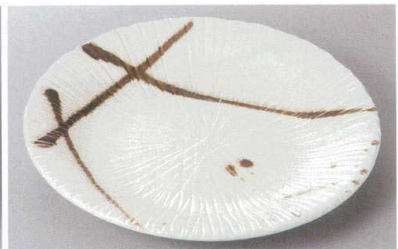

348-1-71J 3,500円 オリベ市松8.0皿 24×2.3cm

348-2-27J 1,600円 荒刷毛8.0皿 25.5×3.5cm

348-3-77J 1,620円 青水彩輪二重24cm皿 24.5×3.5cm

348-4-21J 1,500円 里粉引 緑括り手8.0皿 24.8×3.3cm

348-5-77J 1,340円 夢ロマン手びねり8.0寸皿 24×4cm

348-6-34J 1,400円 千段十草リム8.0皿 25.6×3cm

348-7-57J 1,400円 吉祥小紋7.0皿 22×3.5cm

348-8-77J 1,500円 金色流し大皿 25×3cm

348-9-77J 1,500円 十草輪二重8寸皿 24.5×3.8cm

348-10-56J 6,900円 7.0丸高台皿 22×4.8cm

348-12-24J 4,700円 点紋影入8寸皿 24.7×2.8cm

348-13-2J 5,000円 七寸皿 21.7×1.8cm

348-11-56J 5,000円 6.0丸高台皿 18.8×3.8cm

348-14-2J 2,500円 五寸皿 15.8×1.5cm

348-15-2J 3,600円 8.0天皿 24.8×3.5cm

348-17-58J 1,680円 8寸皿 24.5×3.6cm

348-19-58J 1,680円 8寸皿 24.5×3.6cm

348-16-2J 2,750円 7.0丸皿 22×4.3cm

348-18-58J 1,450円 7寸皿 22.5×4cm